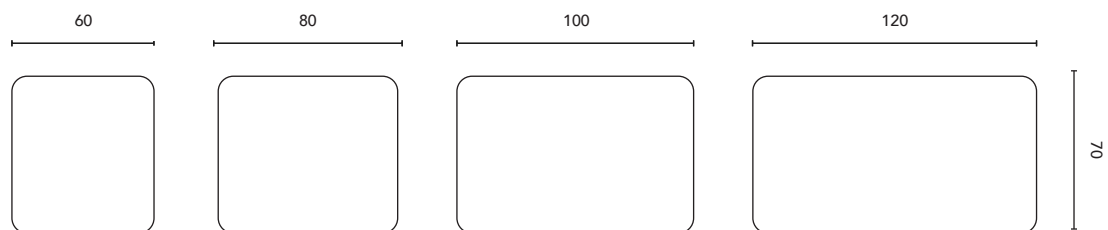

ESPEJOS SIN LUZ

Profundidad: 2 cm.

Materiales	Luna con cantos redondeados
Forma	Cristal pulido
Más información	Dispone de hueco para el transformador

Fabricado en España