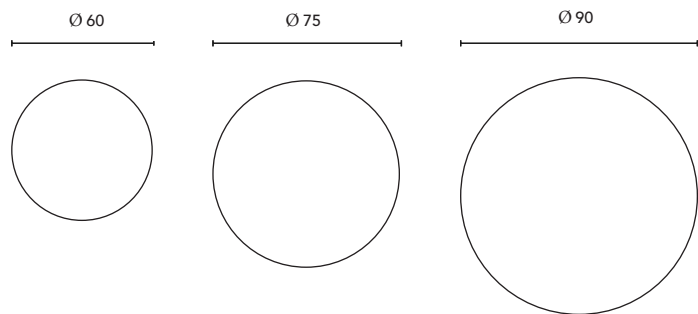

ESPEJOS SIN LUZ

Profundidad: 2 cm.

| | |
|-----------------|--|
| Materiales | Trasera cuadrada de aglomerado en acabado gris |
| Forma | Luna circular pulida de 4mm |
| Más información | Dispone de hueco para el transformador |