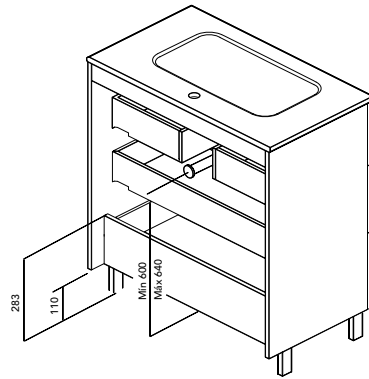

BLANCO NATURE

BEIGE NATURE

GRIS NATURE

BLANCO MATE

Fondo de tubería de 7 cm.

2 Cajones

3 Cajones

COSTADOS	FRENTE	CAJONES				TIRADORES	ACABADOS MUEBLE	AMPLITUD DE GAMA		
		Extracción total Indaux	Interior textil gris	Organizador cajón	Soft close			F.46	Suspendido	A suelo
AGL. 16 mm	MDF. 18 mm					Tirador recubierto patentado	Foil 3D			

* Las cotas indicadas en el dibujo varían según la altura de los pies del conjunto, si el mueble está suspendido y la altura no se respeta, estas cotas pueden variar. Las cotas están en mm.