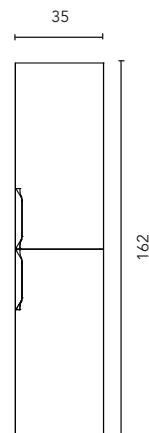

MUEBLES Y AUXILIARES

MUEBLES

Profundidad 46

COLUMNA

Profundidad 24

ALTOS

Profundidad 15

ACABADOS

BLANCO NATURE

BEIGE NATURE

GRIS NATURE

BLANCO MATE

Fondo de tubería de 7 cm.

2 Cajones

3 Cajones

COSTADOS	FRENTE	CAJONES				TIRADORES	ACABADOS MUEBLE	AMPLITUD DE GAMA		
		Extracción total Indaux	Interior textil gris	Organizador cajón	Soft close			F.46	Suspendido	A suelo
AGL. 16 mm	MDF. 18 mm					Tirador recubierto patentado	Foil 3D			

* Las cotas indicadas en el dibujo varían según la altura de los pies del conjunto, si el mueble está suspendido y la altura no se respeta, estas cotas pueden variar. Las cotas están en mm.