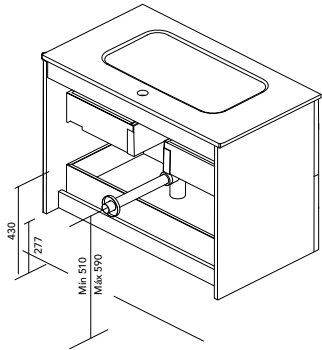

BLANCO NATURE

BEIGE NATURE

GRIS NATURE

BLANCO MATE

Fondo de tubería de 7 cm.

2 Cajones

3 Cajones

COSTADOS	FRENTE	CAJONES				TIRADORES	ACABADOS MUEBLE	AMPLITUD DE GAMA		
		Extracción total Indaux	Interior textil gris	Organizador cajón	Soft close			F.46	Suspendido	A suelo
AGL. 16 mm	MDF. 18 mm					Tirador recubierto patentado	Foil 3D			

* Las cotas indicadas en el dibujo varían según la altura de los pies del conjunto, si el mueble está suspendido y la altura no se respeta, estas cotas pueden variar. Las cotas están en mm.