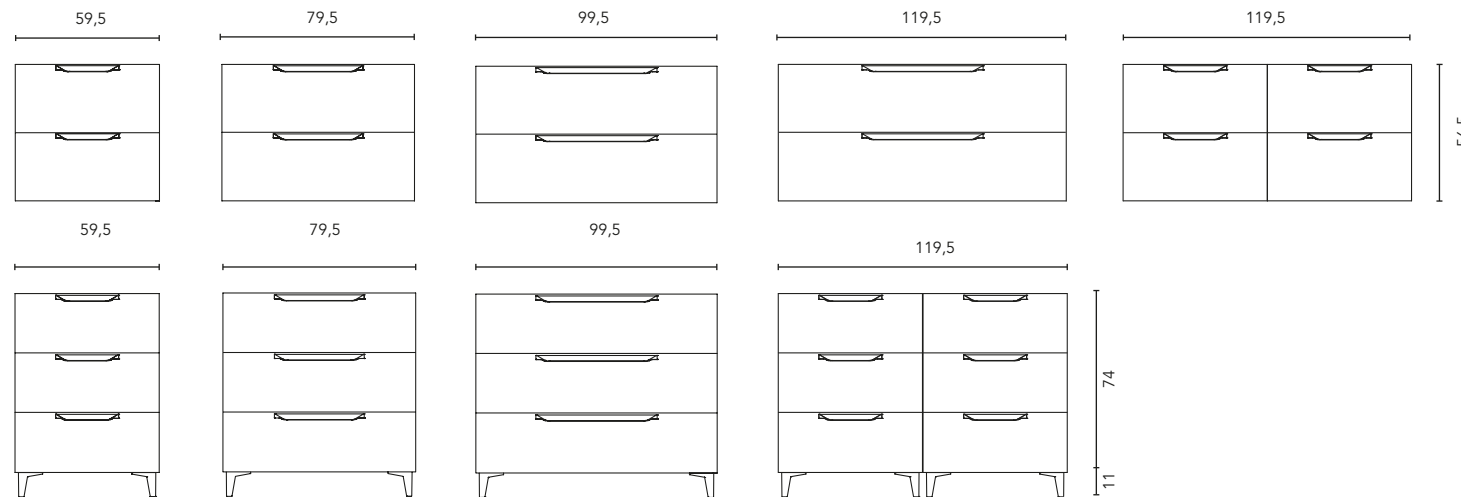

MUEBLES Y AUXILIARES

MUEBLES

Profundidad 46

COLUMNA

Profundidad 24

ALTOS

Profundidad 15

ACABADOS

BLANCO NATURE

BEIGE NATURE

GRIS NATURE

BLANCO MATE

Fondo de tubería de 7 cm.

2 Cajones

3 Cajones

COSTADOS	FRENTE	CAJONES				TIRADORES	ACABADOS MUEBLE	AMPLITUD DE GAMA		
		Extracción total Indaux	Interior textil gris	Organizador cajón	Soft close			F.46	Suspendido	A suelo
AGL. 16 mm	MDF. 18 mm					Tirador recubierto patentado	Foil 3D			

* Las cotas indicadas en el dibujo varían según la altura de los pies del conjunto, si el mueble está suspendido y la altura no se respeta, estas cotas pueden variar. Las cotas están en mm.