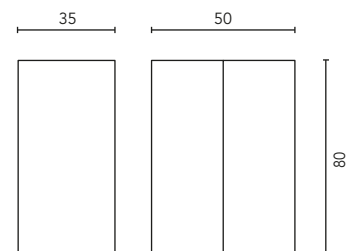

MUEBLES Y AUXILIARES

MUEBLES

Profundidad 46

COLUMNA

Profundidad 24

ALTOS

Profundidad 15

ACABADOS

BLANCO NATURE

BEIGE NATURE

GRIS NATURE

BLANCO MATE

Fondo de tubería de 7 cm.

2 Cajones

3 Cajones

COSTADOS	FRENTE	CAJONES				TIRADORES	ACABADOS MUEBLE	AMPLITUD DE GAMA		
		Extracción total Indaux	Interior textil gris	Organizador cajón	Soft close			F.46	Suspendido	A suelo
AGL. 16 mm	MDF. 18 mm					Tirador recubierto patentado	Foil 3D			

* Las cotas indicadas en el dibujo varían según la altura de los pies del conjunto, si el mueble está suspendido y la altura no se respeta, estas cotas pueden variar. Las cotas están en mm.