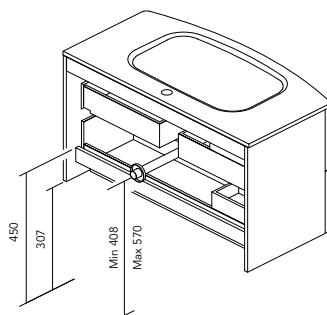

MUEBLES Y AUXILIARES

MUEBLES

Profundidad 48,5

Profundidad 51

Profundidad 48,5

Profundidad 51

Para mueble de 1 cajón se incluye 1 cajita organizadora, para mueble de 2 cajones se incluyen 2 cajitas organizadoras.

COLUMNA

Profundidad 24

ALTOS

Profundidad 15

ACABADOS

BLANCO NATURE

BEIGE NATURE

ARENA MATE

BLANCO MATE

Fondo de tubería de 7 cm.

1 Cajón

2 Cajones

COSTADOS	FRENTES	CAJONES				ACABADOS MUEBLE	TIRADORES	AMPLITUD DE GAMA	
AGL. 16 mm	MDF. 18 mm	Extracción total Hettich	Interior fumé cuero	Cajitas organizadoras	Soft close	Foil 3D	Tirador recubierto patentado	Curvo	Suspendido

* Las cotas indicadas en el dibujo varían según la altura de los pies del conjunto, si el mueble está suspendido y la altura no se respeta, estas cotas pueden variar. Las cotas están en mm.