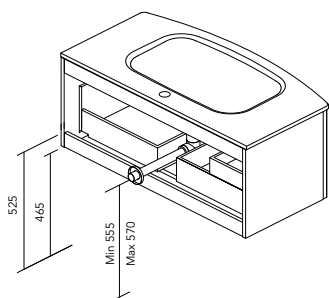

MUEBLES Y AUXILIARES

MUEBLES

Profundidad 48,5

Profundidad 51

Profundidad 48,5

Profundidad 51

Para mueble de 1 cajón se incluye 1 cajita organizadora, para mueble de 2 cajones se incluyen 2 cajitas organizadoras.

BLANCO MATE

Fondo de tubería de 7 cm.

1 Cajón

2 Cajones

COSTADOS	FRENTES	CAJONES				ACABADOS MUEBLE	TIRADORES	AMPLITUD DE GAMA	
AGL. 16 mm	MDF. 18 mm	Extracción total Hettich	Interior fumé cuero	Cajitas organizadoras	Soft close	Foil 3D	Tirador recubierto patentado	Curvo	Suspendido

* Las cotas indicadas en el dibujo varían según la altura de los pies del conjunto, si el mueble está suspendido y la altura no se respeta, estas cotas pueden variar. Las cotas están en mm.