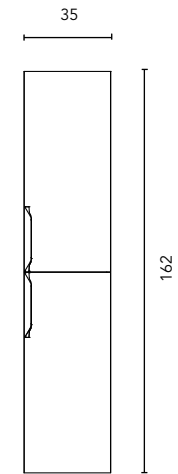

MUEBLES Y AUXILIARES

MUEBLES

Profundidad 48,5

Profundidad 51

Profundidad 48,5

Profundidad 51

Para mueble de 1 cajón se incluye 1 cajita organizadora, para mueble de 2 cajones se incluyen 2 cajitas organizadoras.

COLUMNA

Profundidad 24

ALTOS

Profundidad 15

ACABADOS

BLANCO NATURE

BEIGE NATURE

ARENA MATE

BLANCO MATE

Fondo de tubería de 7 cm.

1 Cajón

2 Cajones

COSTADOS	FRENTES	CAJONES				ACABADOS MUEBLE	TIRADORES	AMPLITUD DE GAMA	
AGL. 16 mm	MDF. 18 mm	Extracción total Hettich	Interior fumé cuero	Cajitas organizadoras	Soft close	Foil 3D	Tirador recubierto patentado	Curvo	Suspendido

* Las cotas indicadas en el dibujo varían según la altura de los pies del conjunto, si el mueble está suspendido y la altura no se respeta, estas cotas pueden variar. Las cotas están en mm.