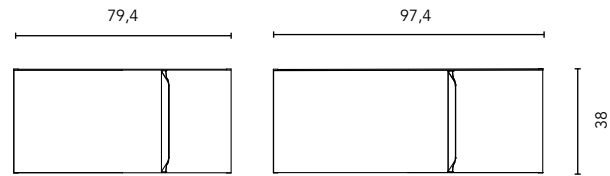

MUEBLES Y AUXILIARES

MUEBLES

Profundidad 48,5

Profundidad 51

Profundidad 48,5

Profundidad 51

Para mueble de 1 cajón se incluye 1 cajita organizadora, para mueble de 2 cajones se incluyen 2 cajitas organizadoras.

COLUMNA

Profundidad 24

ALTOS

Profundidad 15

ACABADOS

BLANCO NATURE

BEIGE NATURE

ARENA MATE

BLANCO MATE

Fondo de tubería de 7 cm.

1 Cajón

2 Cajones

COSTADOS	FRENTES	CAJONES				ACABADOS MUEBLE	TIRADORES	AMPLITUD DE GAMA	
AGL. 16 mm	MDF. 18 mm	Extracción total Hettich	Interior fumé cuero	Cajitas organizadoras	Soft close	Foil 3D	Tirador recubierto patentado	Curvo	Suspendido

* Las cotas indicadas en el dibujo varían según la altura de los pies del conjunto, si el mueble está suspendido y la altura no se respeta, estas cotas pueden variar. Las cotas están en mm.