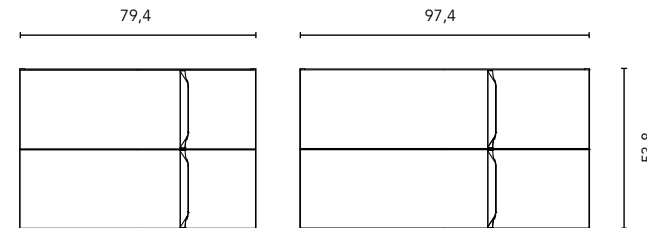

MUEBLES Y AUXILIARES

MUEBLES

Profundidad 48,5

Profundidad 51

Profundidad 48,5

Profundidad 51

Para mueble de 1 cajón se incluye 1 cajita organizadora, para mueble de 2 cajones se incluyen 2 cajitas organizadoras.

COLUMNA

Profundidad 24

ALTOS

Profundidad 15

ACABADOS

BLANCO NATURE

BEIGE NATURE

ARENA MATE

BLANCO MATE

Fondo de tubería de 7 cm.

1 Cajón

2 Cajones

COSTADOS	FRENTES	CAJONES				ACABADOS MUEBLE	TIRADORES	AMPLITUD DE GAMA	
AGL. 16 mm	MDF. 18 mm	Extracción total Hettich	Interior fumé cuero	Cajitas organizadoras	Soft close	Foil 3D	Tirador recubierto patentado	Curvo	Suspendido

* Las cotas indicadas en el dibujo varían según la altura de los pies del conjunto, si el mueble está suspendido y la altura no se respeta, estas cotas pueden variar. Las cotas están en mm.