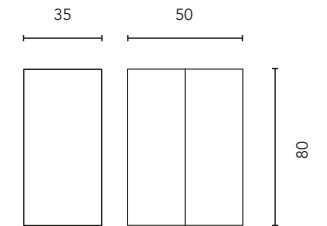

MUEBLES Y AUXILIARES

MUEBLES

Profundidad 48,5

Profundidad 51

Profundidad 48,5

Profundidad 51

Para mueble de 1 cajón se incluye 1 cajita organizadora, para mueble de 2 cajones se incluyen 2 cajitas organizadoras.

COLUMNA

Profundidad 24

ALTOS

Profundidad 15

ACABADOS

BLANCO NATURE

BEIGE NATURE

ARENA MATE

BLANCO MATE

Fondo de tubería de 7 cm.

1 Cajón

2 Cajones

COSTADOS	FRENTES	CAJONES				ACABADOS MUEBLE	TIRADORES	AMPLITUD DE GAMA	
AGL. 16 mm	MDF. 18 mm	Extracción total Hettich	Interior fumé cuero	Cajitas organizadoras	Soft close	Foil 3D	Tirador recubierto patentado	Curvo	Suspendido

* Las cotas indicadas en el dibujo varían según la altura de los pies del conjunto, si el mueble está suspendido y la altura no se respeta, estas cotas pueden variar. Las cotas están en mm.