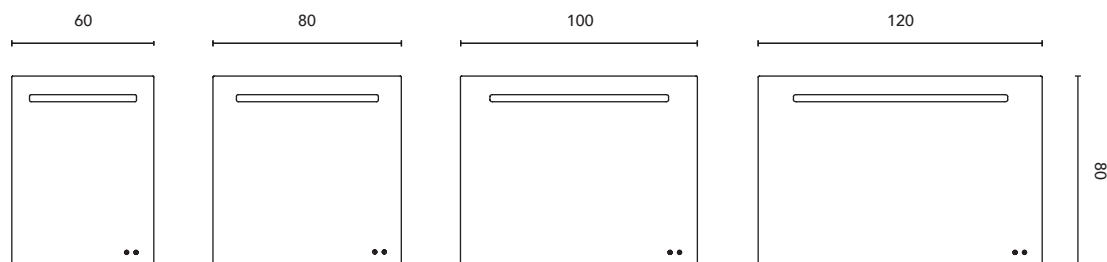

## ESPEJOS CON LUZ

LED SAMSUNG

Profundidad: 2,1 cm.

Fácil instalación  
Tratamiento anticorrosión  
Fabricado en España

Medida	60	80	100	120
Potencia	7W	10W	12W	14W
Lúmenes	610 LM	730 LM	820 LM	985 LM
Iluminación	Luz blanca LED directa			
Sistema de iluminación	Tira LED 120 LEDS/metro			
Duración	36 000h de luz			
Temperatura	4000 k			
Tensión	220V-240V			
Frecuencia	50/60 Hz			
Materiales	Perfil metálico con acabado cromado. Luna pulida			
Más información	Conexión 2 puertos USB Soporte para el teléfono móvil Sistema antivaho Interruptores táctiles ON/OFF para luz y antivaho			

\* Medidas en cm.