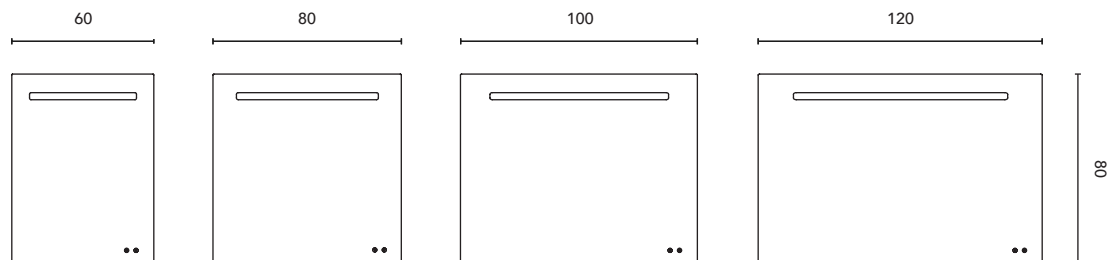

## ESPEJOS CON LUZ

LED SAMSUNG

Profundidad: 2,1 cm.

Medida	60	80	100	120
Potencia	7W	10W	12W	14W
Lúmenes	610 LM	730 LM	820 LM	985 LM
Iluminación	Luz blanca LED directa			
Sistema de iluminación	Tira LED 120 LEDS/metro			
Duración	36 000h de luz			
Temperatura	4000 k			
Tensión	220V-240V			
Frecuencia	50/60 Hz			
Materiales	Perfil metálico con acabado cromado. Luna pulida			
Más información	Conexión 2 puertos USB Soporte para el teléfono móvil Sistema antivaho Interruptores táctiles ON/OFF para luz y antivaho			