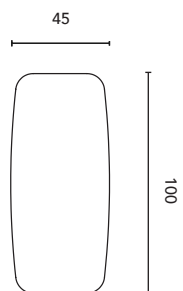

ESPEJOS CON LUZ

LED SAMSUNG

Profundidad: 3 cm.

| | |
|------------------------|--|
| Medida | 45 |
| Potencia | 20W |
| Lúmenes | 820 LM |
| Iluminación | Luz natural LED ambiente |
| Sistema de iluminación | Tira LED 120 LEDS/metro |
| Duración | 36 000h de luz |
| Temperatura | 4000 k |
| Tensión | 220V-240V |
| Frecuencia | 50/60 Hz |
| Materiales | Trasera PVC. Luna pulida rectangular con cantos redondeados y forma ovalada de 4mm |