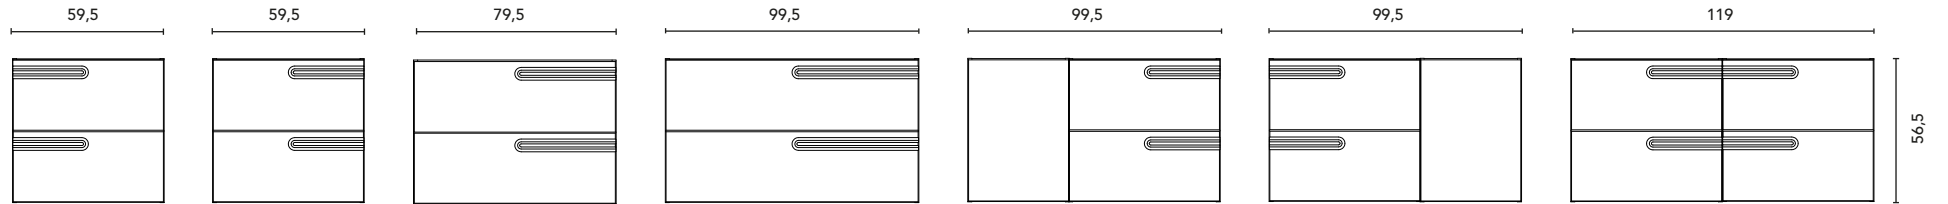

MUEBLES Y AUXILIAR

MUEBLES

Profundidad 45

COLUMNA

Profundidad 24,8

ALTO

Profundidad 15

ACABADOS

\* Medidas en cm.

Fondo de tubería de 7 cm.

2 Cajones

COSTADOS	FRENTE	CAJONES				TIRADOR	ACABADOS MUEBLE	AMPLITUD DE GAMA	
		Extracción total Hettich	Interior fumé cuero	Organiz. cajón	Soft close			F.46	Suspendido
Aglomerado TSCA 16 mm	DMC TSCA 18 mm					Tirador integrado	Lacado / Lacado al agua		

\* Las cotas indicadas en el dibujo varían según la altura de los pies del conjunto, si el mueble está suspendido y la altura no se respeta, estas cotas pueden variar. Las cotas están en mm.