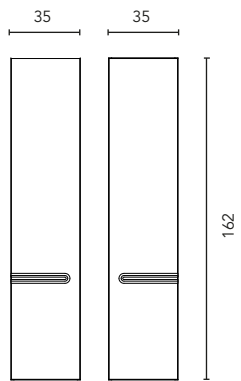

MUEBLES Y AUXILIAR

MUEBLES

Profundidad 45

COLUMNA

Profundidad 24,8

ALTO

Profundidad 15

ACABADOS

\* Medidas en cm.

Fondo de tubería de 7 cm.

2 Cajones

COSTADOS	FRENTE	CAJONES				TIRADOR	ACABADOS MUEBLE	AMPLITUD DE GAMA	
		Extracción total Hettich	Interior fumé cuero	Organiz. cajón	Soft close			F.46	Suspendido
Aglomerado TSCA 16 mm	DMC TSCA 18 mm					Tirador integrado	Lacado / Lacado al agua		

\* Las cotas indicadas en el dibujo varían según la altura de los pies del conjunto, si el mueble está suspendido y la altura no se respeta, estas cotas pueden variar. Las cotas están en mm.