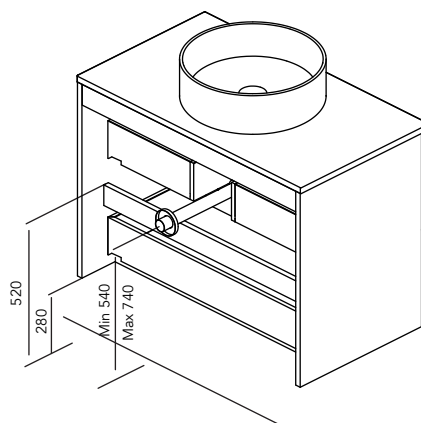

MUEBLES Y AUXILIAR

MUEBLES

Profundidad 45

COLUMNA

Profundidad 24,8

ALTO

Profundidad 15

ACABADOS

\* Medidas en cm.

Fondo de tubería de 7 cm.

2 Cajones

COSTADOS	FRENTE	CAJONES				TIRADOR	ACABADOS MUEBLE	AMPLITUD DE GAMA	
		Extracción total Hettich	Interior fumé cuero	Organiz. cajón	Soft close			F.46	Suspendido
Aglomerado TSCA 16 mm	DMC TSCA 18 mm					Tirador integrado	Lacado / Lacado al agua		

\* Las cotas indicadas en el dibujo varían según la altura de los pies del conjunto, si el mueble está suspendido y la altura no se respeta, estas cotas pueden variar. Las cotas están en mm.