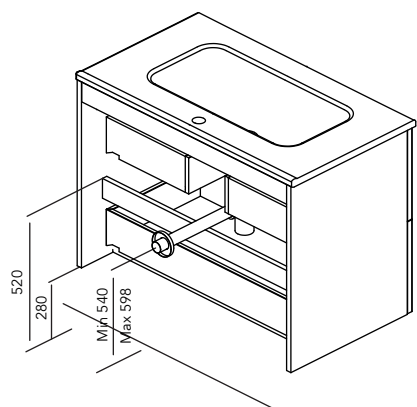

MUEBLES Y AUXILIAR

MUEBLES

Profundidad 45

COLUMNA

Profundidad 24,8

ALTO

Profundidad 15

ACABADOS

\* Medidas en cm.

Fondo de tubería de 7 cm.

2 Cajones

COSTADOS	FRENTE	CAJONES				TIRADOR	ACABADOS MUEBLE	AMPLITUD DE GAMA	
		Extracción total Hettich	Interior fumé cuero	Organiz. cajón	Soft close			F.46	Suspendido
Aglomerado TSCA 16 mm	DMC TSCA 18 mm					Tirador integrado	Lacado / Lacado al agua		

\* Las cotas indicadas en el dibujo varían según la altura de los pies del conjunto, si el mueble está suspendido y la altura no se respeta, estas cotas pueden variar. Las cotas están en mm.