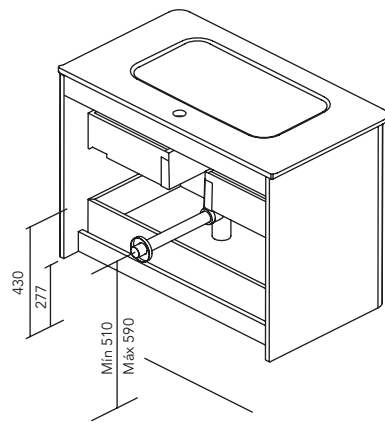

Fondo de tubería de 7 cm.

2 Cajones

COSTADOS	FRENTE	CAJONES				TIRADOR	ACABADOS MUEBLE	AMPLITUD DE GAMA	
		Extracción total Hettich	Interior fumé cuero	Organiz. cajón	Soft close			F.46	Suspendido
MDF 16 mm	MDF 16 mm					Tirador metálico	Foil 2D		

* Las cotas indicadas en el dibujo varían según la altura de los pies del conjunto, si el mueble está suspendido y la altura no se respeta, estas cotas pueden variar. Las cotas están en mm.