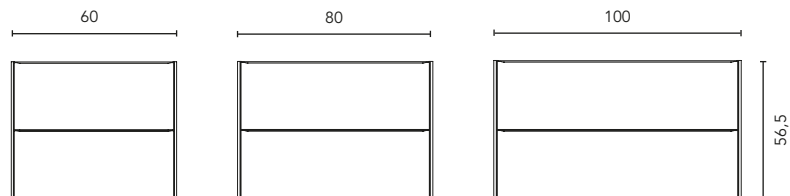

MUEBLES Y AUXILIAR

MUEBLES

Profundidad 45

ENCIMERAS

Profundidad 46

COLUMNA

Profundidad 24

ALTO

Fondo de tubería de 7 cm.

2 Cajones

COSTADOS	FRENTE	CAJONES				TIRADOR	ACABADOS MUEBLE	AMPLITUD DE GAMA	
		Extracción total Hettich	Interior fumé cuero	Organiz. cajón	Soft close			F.46	Suspendido
MDF 16 mm	MDF 16 mm					Tirador metálico	Foil 2D		

* Las cotas indicadas en el dibujo varían según la altura de los pies del conjunto, si el mueble está suspendido y la altura no se respeta, estas cotas pueden variar. Las cotas están en mm.