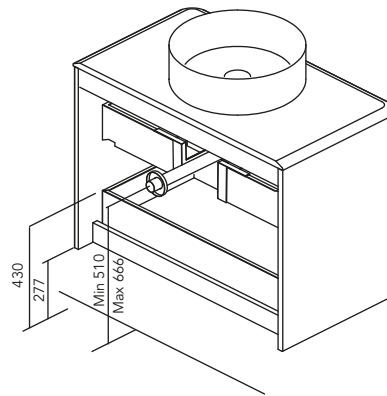

Profundidad 15

TIRADORES

Medida 60/80/100

ACABADOS

ROBLE NÓRDICO

FRESNO SAMARA

ARENA MATE

BLANCO BRILLO

Fondo de tubería de 7 cm.

2 Cajones

COSTADOS	FRENTE	CAJONES				TIRADOR	ACABADOS MUEBLE	AMPLITUD DE GAMA	
		Extracción total Hettich	Interior fumé cuero	Organiz. cajón	Soft close			F.46	Suspendido
MDF 16 mm	MDF 16 mm					Tirador metálico	Foil 2D		

* Las cotas indicadas en el dibujo varían según la altura de los pies del conjunto, si el mueble está suspendido y la altura no se respeta, estas cotas pueden variar. Las cotas están en mm.