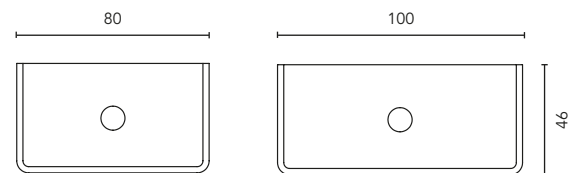

MUEBLES Y AUXILIAR

MUEBLES

Profundidad 45

ENCIMERAS

Profundidad 46

COLUMNA

Profundidad 24

ALTO

Fondo de tubería de 7 cm.

2 Cajones

COSTADOS	FRENTE	CAJONES				TIRADOR	ACABADOS MUEBLE	AMPLITUD DE GAMA	
		Extracción total Hettich	Interior fumé cuero	Organiz. cajón	Soft close			F.46	Suspendido
MDF 16 mm	MDF 16 mm					Tirador metálico	Foil 2D		

* Las cotas indicadas en el dibujo varían según la altura de los pies del conjunto, si el mueble está suspendido y la altura no se respeta, estas cotas pueden variar. Las cotas están en mm.