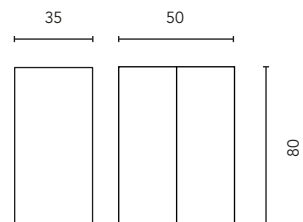

MUEBLES Y AUXILIAR

MUEBLES

Profundidad 45

ENCIMERAS

Profundidad 46

COLUMNA

Profundidad 24

ALTO

Profundidad 15

TIRADORES

Medida 60/80/100

ACABADOS

ROBLE NÓRDICO

FRESNO SAMARA

ARENA MATE

BLANCO BRILLO

Fondo de tubería de 7 cm.

2 Cajones

COSTADOS	FRENTE	CAJONES				TIRADOR	ACABADOS MUEBLE	AMPLITUD DE GAMA	
		Extracción total Hettich	Interior fumé cuero	Organiz. cajón	Soft close			F.46	Suspendido
MDF 16 mm	MDF 16 mm					Tirador metálico	Foil 2D		

* Las cotas indicadas en el dibujo varían según la altura de los pies del conjunto, si el mueble está suspendido y la altura no se respeta, estas cotas pueden variar. Las cotas están en mm.