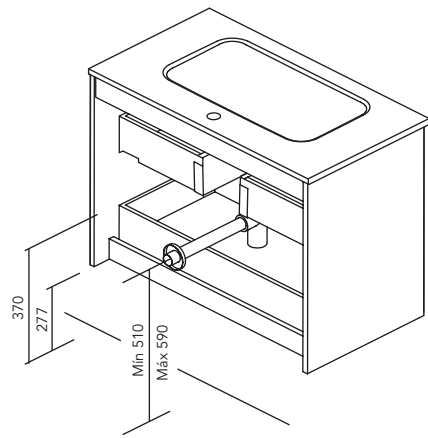

2 Puertas

3 Cajones

COSTADOS	FRENTE	CAJONES			TIRADOR	ACABADOS COSTADOS EXTERIORES	ACABADOS FRENTE	AMPLITUD DE GAMA		
		Extracción parcial Hettich	Interior textil gris	Soft close				F-46	Susp	A suelo
AGL. 16 mm	AGL. 16 mm				Tirador integrado frente	Lacado plano / Melamina	Lacado plano / Melamina			

* Las cotas indicadas en el dibujo varían según la altura de los pies del conjunto, si el mueble está suspendido y la altura no se respeta, estas cotas pueden variar. Las cotas están en mm.