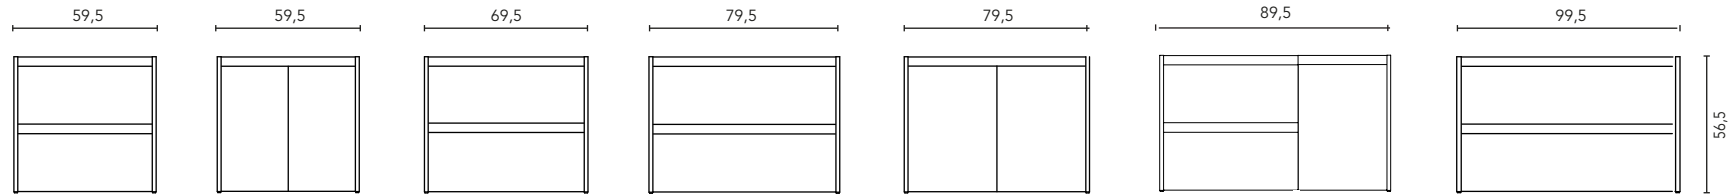

MUEBLES Y AUXILIARES

MUEBLES

Profundidad 45

COLUMNA

Profundidad 25

ALTOS

Profundidad 15

ACABADOS

GRIS ARENADO

NOGAL ARENADO

ROBLE COLONIAL

BLANCO BRILLO

ANTRACITA BRILLO

AZUL NAVY BRILLO

Fondo de tubería de 7 cm.

2 Cajones

2 Puertas

3 Cajones

COSTADOS	FRENTE	CAJONES			TIRADOR	ACABADOS COSTADOS EXTERIORES	ACABADOS FRENTE	AMPLITUD DE GAMA		
		Extracción parcial Hettich	Interior textil gris	Soft close				F-46	Susp	A suelo
AGL. 16 mm	AGL. 16 mm				Tirador integrado frente	Lacado plano / Melamina	Lacado plano / Melamina			

* Las cotas indicadas en el dibujo varían según la altura de los pies del conjunto, si el mueble está suspendido y la altura no se respeta, estas cotas pueden variar. Las cotas están en mm.