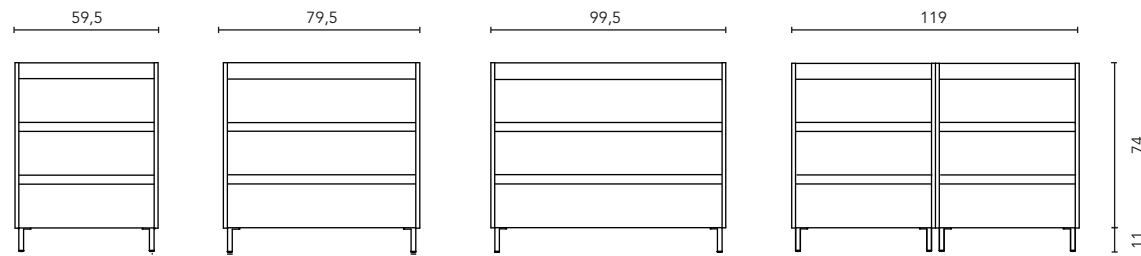

MUEBLES Y AUXILIARES

MUEBLES

Profundidad 45

COLUMNA

Profundidad 25

ALTOS

Profundidad 15

ACABADOS

GRIS ARENADO

NOGAL ARENADO

ROBLE COLONIAL

BLANCO BRILLO

ANTRACITA BRILLO

AZUL NAVY BRILLO

Fondo de tubería de 7 cm.

2 Cajones

2 Puertas

3 Cajones

COSTADOS	FRENTE	CAJONES			TIRADOR	ACABADOS COSTADOS EXTERIORES	ACABADOS FRENTE	AMPLITUD DE GAMA		
		Extracción parcial Hettich	Interior textil gris	Soft close				F-46	Susp	A suelo
AGL. 16 mm	AGL. 16 mm				Tirador integrado frente	Lacado plano / Melamina	Lacado plano / Melamina			

* Las cotas indicadas en el dibujo varían según la altura de los pies del conjunto, si el mueble está suspendido y la altura no se respeta, estas cotas pueden variar. Las cotas están en mm.