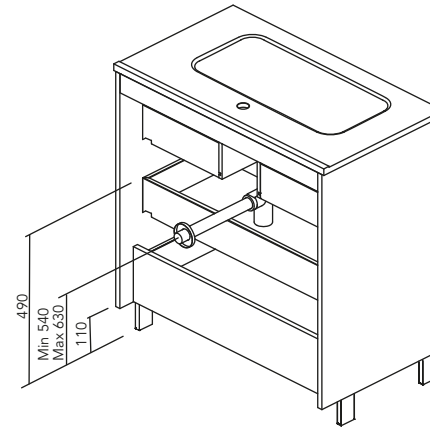

2 Puertas

3 Cajones

COSTADOS	FRENTE	CAJONES			TIRADOR	ACABADOS COSTADOS EXTERIORES	ACABADOS FRENTE	AMPLITUD DE GAMA		
		Extracción parcial Hettich	Interior textil gris	Soft close				F-46	Susp	A suelo
AGL. 16 mm	AGL. 16 mm				Tirador integrado frente	Lacado plano / Melamina	Lacado plano / Melamina			

* Las cotas indicadas en el dibujo varían según la altura de los pies del conjunto, si el mueble está suspendido y la altura no se respeta, estas cotas pueden variar. Las cotas están en mm.