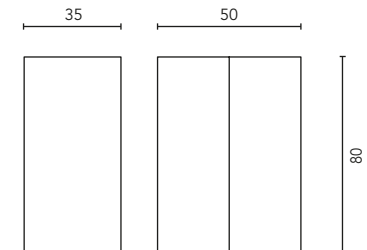

MUEBLES Y AUXILIARES

MUEBLES

Profundidad 45

COLUMNA

Profundidad 25

ALTOS

Profundidad 15

ACABADOS

GRIS ARENADO

NOGAL ARENADO

ROBLE COLONIAL

BLANCO BRILLO

ANTRACITA BRILLO

AZUL NAVY BRILLO

Fondo de tubería de 7 cm.

2 Cajones

* Las cotas indicadas en el dibujo varían según la altura de los pies del conjunto, si el mueble está suspendido y la altura no se respeta, estas cotas pueden variar. Las cotas están en mm.