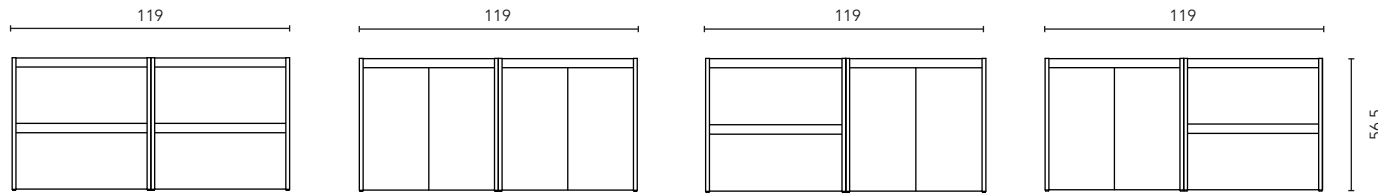

MUEBLES Y AUXILIARES

MUEBLES

Profundidad 45

COLUMNA

Profundidad 25

ALTOS

Profundidad 15

ACABADOS

GRIS ARENADO

NOGAL ARENADO

ROBLE COLONIAL

BLANCO BRILLO

ANTRACITA BRILLO

AZUL NAVY BRILLO

Fondo de tubería de 7 cm.

2 Cajones

2 Puertas

3 Cajones

COSTADOS	FRENTE	CAJONES			TIRADOR	ACABADOS COSTADOS EXTERIORES	ACABADOS FRENTE	AMPLITUD DE GAMA		
		Extracción parcial Hettich	Interior textil gris	Soft close				F-46	Susp	A suelo
AGL. 16 mm	AGL. 16 mm				Tirador integrado frente	Lacado plano / Melamina	Lacado plano / Melamina			

* Las cotas indicadas en el dibujo varían según la altura de los pies del conjunto, si el mueble está suspendido y la altura no se respeta, estas cotas pueden variar. Las cotas están en mm.