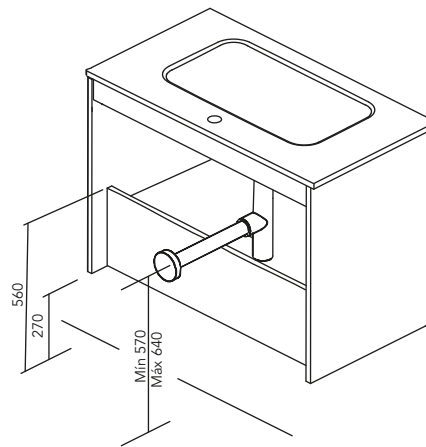

2 Puertas

3 Cajones

COSTADOS	FRENTE	CAJONES			TIRADOR	ACABADOS COSTADOS EXTERIORES	ACABADOS FRENTE	AMPLITUD DE GAMA		
		Extracción parcial Hettich	Interior textil gris	Soft close				F-46	Susp	A suelo
AGL. 16 mm	AGL. 16 mm				Tirador integrado frente	Lacado plano / Melamina	Lacado plano / Melamina			

* Las cotas indicadas en el dibujo varían según la altura de los pies del conjunto, si el mueble está suspendido y la altura no se respeta, estas cotas pueden variar. Las cotas están en mm.