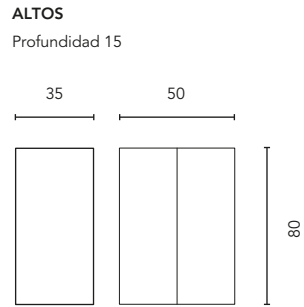

AUXILIARES

		Melamina						Recubrimiento 2D					Recubrimiento 3D				Lacados						Lacados al agua										
		Gris Arenado	Nogal Arenado	Roble Vulcano	Roble Colonial	Roble Eternity	Verde Pure	Roble Blanco	Roble Nórdico	Olmo Gris	Fresno Samara	Antracita Brillo	Blanco Brillo	Blanco Nature	Beige Nature	Gris Nature	Arena Mate	Blanco Mate	Blanco Brillo	Blanco Mate	Galet Brillo	Galet Mate	Azul Navy Brillo	Azul Navy Mate	Antracita Brillo	Negro Mate	Azul Vapor	Verde Forest	Terracota	Gris Vintage			
Interior	Moka							•	•	•	•	•																		•	•	•	•
	Gris	•	•											•	•	•	•	•															•
	Coco			•	•	•	•														•	•	•	•			•						
	Blanco																			•	•												
Estantes	Cristal			•	•	•	•	•	•	•	•	•	•	•	•	•	•	•		•	•	•	•	•		•	•	•	•	•	•	•	
	Madera	•	•																	•		•		•									

ACABADOS

* Medidas en cm.