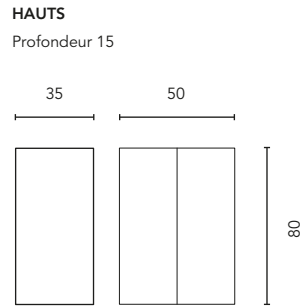

AUXILIAIRES

		Mélamine					Revêtement 2D					Revêtement 3D				Laqué					Laqué à l'eau									
		Gris Sablé	Noyer Sablé	Chêne Vulcano	Chêne Colonial	Chêne Eternity	Vert Pure	Chêne Blanc	Chêne Nordic	Orme Gris	Frêne Samara	Anthracite Brillant	Blanc Brillant	Blanc Nature	Beige Nature	Gris Nature	Sable Mat	Blanc Mat	Blanc Brillant	Blanc Mat	Galet Brillant	Galet Mat	Bleu Navy Brillant	Bleu Navy Mat	Anthracite Brillant	Noir Mat	Bleu Vapeur	Vert Forest	Terracota	Gris Vintage
Intérieur	Mokka						•	•	•	•	•	•															•	•	•	•
	Gris	•	•											•	•	•	•	•								•				
	Coco			•	•	•	•														•	•	•	•		•				
	Blanc																		•	•										
Étagère	Verre			•	•	•	•	•	•	•	•	•	•	•	•	•	•	•		•	•	•	•		•	•	•	•	•	
	Bois	•	•																•		•		•		•					

FINITIONS

* Mesures en cm.