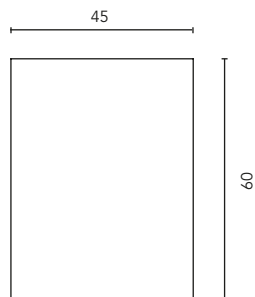

PACK

Miroir:  
Profondeur 2 cm.

Plan vasque:  
Épaisseur du plan vasque: 6 cm.

Meuble:  
Profondeur 25 cm.

Distribution intérieure:  
1 étagère en verre

FINITIONS

CHÊNE NORDIC

FRÊNE SAMARA

BLANC BRILLANT

1 Porte

STRUCTURE	FAÇADES	PORTE	POIGNÉE	FINITIONS	EXTENSION DE SÉRIE	
MDF 16 mm	MDF 16 mm	Soft close	Poignée intégrée façade	Revêtement 2D	P.27,5	Suspendu

\* Les dimensions indiquées sur les dessins sont en fonction de la hauteur des pieds du meuble. Dans le cas où celui-ci est suspendu cette hauteur peut varier selon besoin. Les dimensions de ces schémas sont indiquées en millimètres.