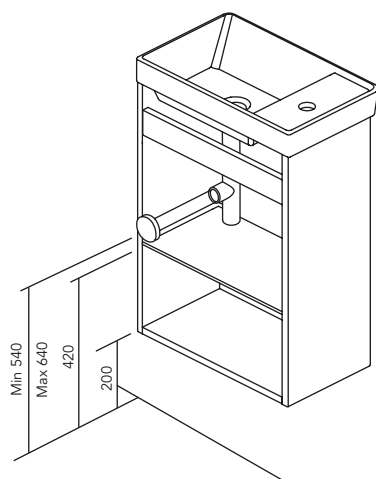

PACK

Miroir:  
Profondeur 2 cm.

Plan vasque:  
Épaisseur du plan vasque: 6 cm.

Meuble:  
Profondeur 25 cm.

Distribution intérieure:  
1 étagère en verre

FINITIONS

CHÊNE NORDIC

FRÊNE SAMARA

BLANC BRILLANT

1 Porte

STRUCTURE	FAÇADES	PORTE	POIGNÉE	FINITIONS	EXTENSION DE SÉRIE	
MDF 16 mm	MDF 16 mm	Soft close	Poignée intégrée façade	Revêtement 2D	P.27,5	Suspendu

\* Les dimensions indiquées sur les dessins sont en fonction de la hauteur des pieds du meuble. Dans le cas où celui-ci est suspendu cette hauteur peut varier selon besoin. Les dimensions de ces schémas sont indiquées en millimètres.