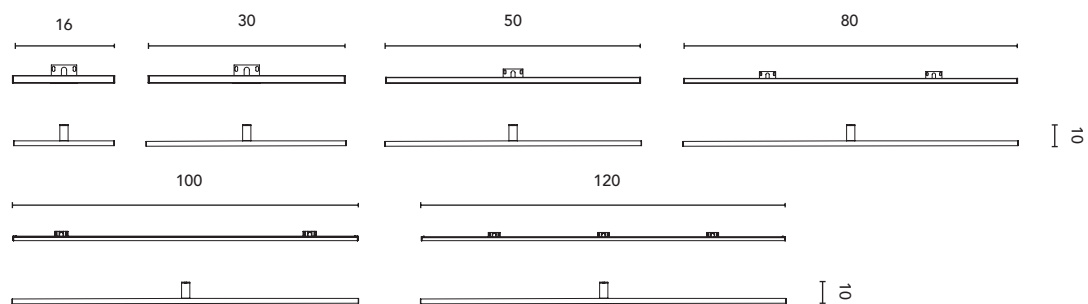

## LUMINAIRES

Measures	16	30	50	80	100/120
Puissance	3W	6W	10W	15W	12W
Lumens	250 LM	450 LM	800 LM	1300 LM	1000 LM
Direction	Lumière naturelle LED directe				
Température	4000 k				
Tension	230 V				
Finition	Chrome brillant				