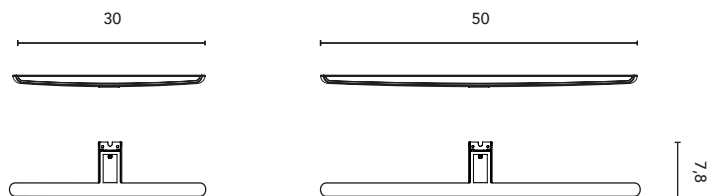

LUMINAIRES

Measures	30	50
Puissance	8W	12W
Lumens	798 LM	1020 LM
Direction	Lumière naturelle LED directe	
Température	5700 k	
Tension	220V - 240V	
Finition	Chrome Brillant	