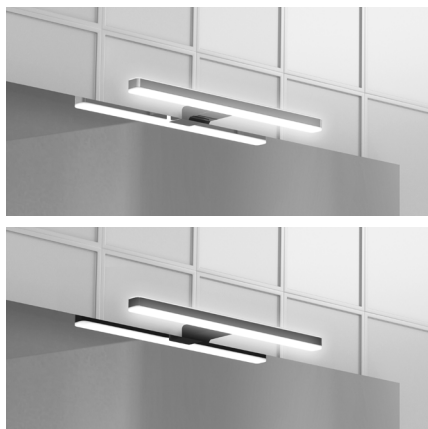

LUMINAIRES

Measures	30	50
Puissance	8W	12W
Lumens	798 LM	1020 LM
Direction	Lumière naturelle LED directe	
Température	5700 k	
Tension	220V - 240V	
Finition	Chrome Brillant / Noir Mat	