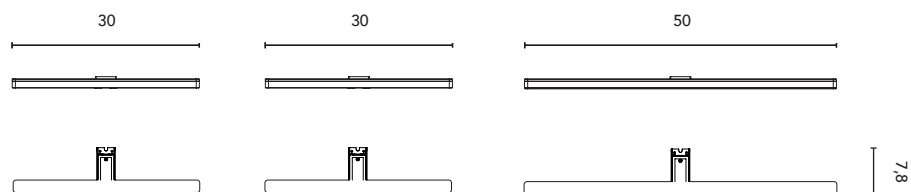

LUMINAIRES

Measures	30	50
Puissance	8W	12W
Lumens	798 LM	1020 LM
Direction	Lumière naturelle LED directe	
Température	5700 k	
Tension	220V - 240V	
Finition	Chrome Brillant / Noir Mat	