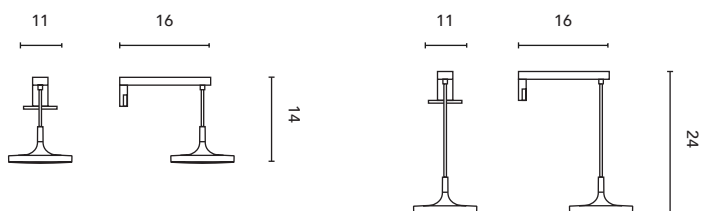

## LUMINAIRES

Measures	15	25
Puissance	4W	4W
Lumens	400 LM	400 LM
Direction	Lumière naturelle LED directe	
Température	4000 k	
Tension	220V - 240V	
Finition	Noir	