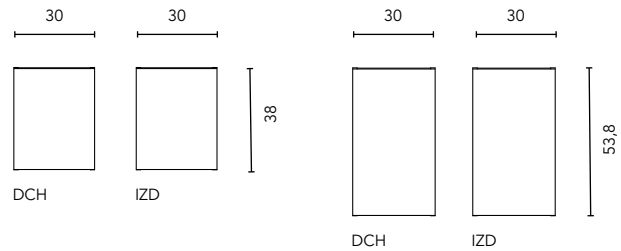

MUEBLES Y AUXILIARES

MUEBLES

Profundidad 48,5

Profundidad 51

Profundidad 48,5

Profundidad 51

Para mueble de 1 cajón se incluye 1 cajita organizadora, para mueble de 2 cajones se incluyen 2 cajitas organizadoras.

BAJOS

Profundidad 43

ACABADOS

BLANCO NATURE BEIGE NATURE ARENA MATE BLANCO MATE

COLUMNA

Profundidad 24

ALTOS

Profundidad 15

AUXILIARES

ENCIMERAS

3D - Espesor 1,8 / Mineral cover - Espesor 1,2 / Marble stone - Espesor 2

Las medidas entre paréntesis especifican los módulos necesarios para dicha composición.

Fondo de tubería de 7 cm.