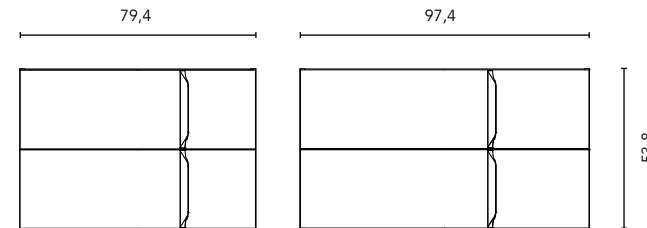

MUEBLES Y AUXILIARES

MUEBLES

Profundidad 48,5

Profundidad 51

Profundidad 48,5

Profundidad 51

Para mueble de 1 cajón se incluye 1 cajita organizadora, para mueble de 2 cajones se incluyen 2 cajitas organizadoras.

BAJOS

Profundidad 43

ACABADOS

BLANCO NATURE BEIGE NATURE ARENA MATE BLANCO MATE

COLUMNA

Profundidad 24

ALTOS

Profundidad 15

AUXILIARES

ENCIMERAS

3D - Espesor 1,8 / Mineral cover - Espesor 1,2 / Marble stone - Espesor 2

Las medidas entre paréntesis especifican los módulos necesarios para dicha composición.

Fondo de tubería de 7 cm.