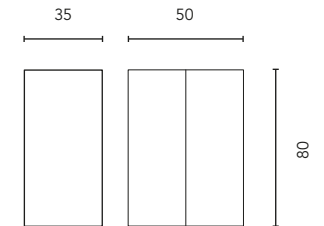

MUEBLES Y AUXILIARES

MUEBLES

Profundidad 48,5

Profundidad 51

Profundidad 48,5

Profundidad 51

Para mueble de 1 cajón se incluye 1 cajita organizadora, para mueble de 2 cajones se incluyen 2 cajitas organizadoras.

BAJOS

Profundidad 43

ACABADOS

BLANCO NATURE BEIGE NATURE ARENA MATE BLANCO MATE

COLUMNA

Profundidad 24

ALTOS

Profundidad 15

AUXILIARES

ENCIMERAS

3D - Espesor 1,8 / Mineral cover - Espesor 1,2 / Marble stone - Espesor 2

Las medidas entre paréntesis especifican los módulos necesarios para dicha composición.

Fondo de tubería de 7 cm.