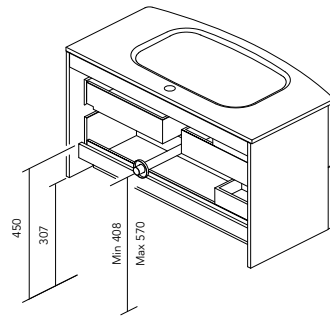

AUXILIARES

ENCIMERAS

3D - Espesor 1,8 / Mineral cover - Espesor 1,2 / Marble stone - Espesor 2

Las medidas entre paréntesis especifican los módulos necesarios para dicha composición.

Fondo de tubería de 7 cm.

1 Cajón

2 Cajones

COSTADOS	FRENTE	CAJONES				ACABADOS MUEBLE	TIRADORES	AMPLITUD DE GAMA	
		Extracción total Hettich	Interior fumé cuero	Cajitas organizadoras	Soft close			Curvo	Suspendido
AGL. 16 mm	MDF. 18 mm					Foil 3D	Tirador recubierto patentado		

* Las cotas indicadas en el dibujo varían según la altura de los pies del conjunto, si el mueble está suspendido y la altura no se respeta, estas cotas pueden variar. Las cotas están en mm.