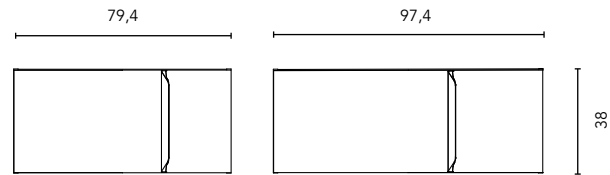

MUEBLES Y AUXILIARES

MUEBLES

Profundidad 48,5

Profundidad 51

Profundidad 48,5

Profundidad 51

Para mueble de 1 cajón se incluye 1 cajita organizadora, para mueble de 2 cajones se incluyen 2 cajitas organizadoras.

BAJOS

Profundidad 43

ACABADOS

BLANCO NATURE BEIGE NATURE ARENA MATE BLANCO MATE

COLUMNA

Profundidad 24

ALTOS

Profundidad 15

AUXILIARES

ENCIMERAS

3D - Espesor 1,8 / Mineral cover - Espesor 1,2 / Marble stone - Espesor 2

Las medidas entre paréntesis especifican los módulos necesarios para dicha composición.

Fondo de tubería de 7 cm.