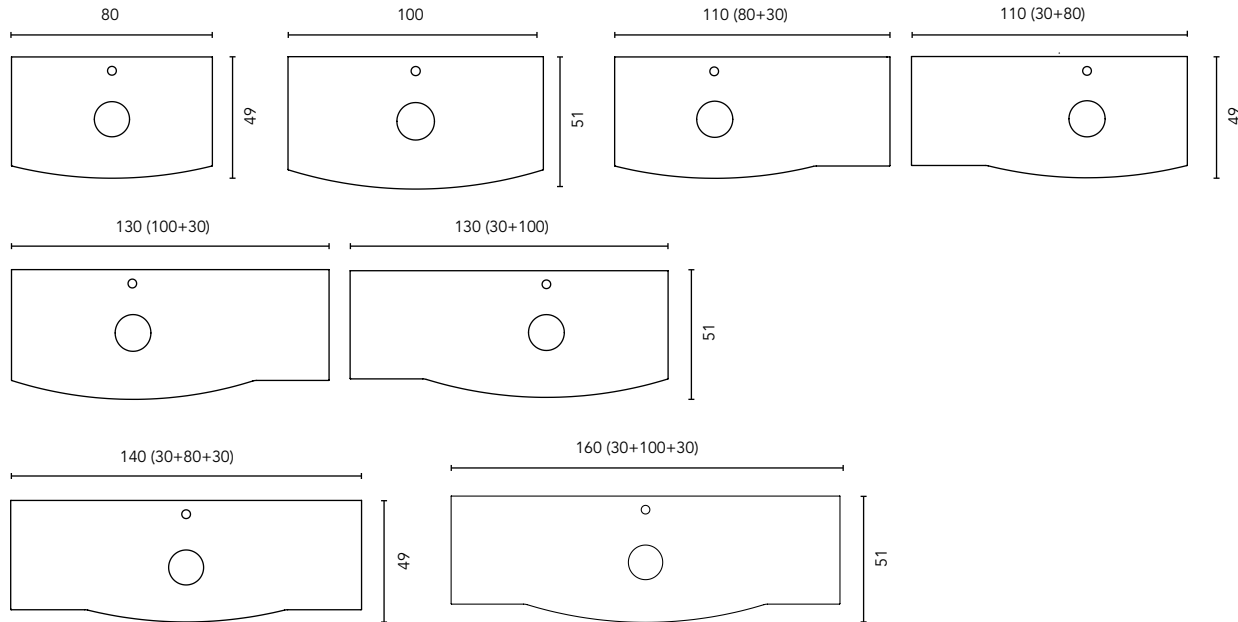

MUEBLES Y AUXILIARES

MUEBLES

Profundidad 48,5

Profundidad 51

Profundidad 48,5

Profundidad 51

Para mueble de 1 cajón se incluye 1 cajita organizadora, para mueble de 2 cajones se incluyen 2 cajitas organizadoras.

BAJOS

Profundidad 43

ACABADOS

BLANCO NATURE BEIGE NATURE ARENA MATE BLANCO MATE

COLUMNA

Profundidad 24

ALTOS

Profundidad 15

AUXILIARES

ENCIMERAS

3D - Espesor 1,8 / Mineral cover - Espesor 1,2 / Marble stone - Espesor 2

Las medidas entre paréntesis especifican los módulos necesarios para dicha composición.

Fondo de tubería de 7 cm.

1 Cajón

2 Cajones

COSTADOS	FRENTE	CAJONES				ACABADOS MUEBLE	TIRADORES	AMPLITUD DE GAMA	
		Extracción total Hettich	Interior fumé cuero	Cajitas organizadoras	Soft close			Curvo	Suspendido
AGL. 16 mm	MDF. 18 mm					Foil 3D	Tirador recubierto patentado		