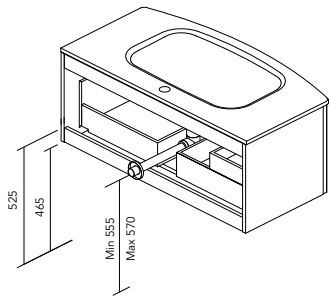

MUEBLES Y AUXILIARES

MUEBLES

Profundidad 48,5

Profundidad 51

Profundidad 48,5

Profundidad 51

Para mueble de 1 cajón se incluye 1 cajita organizadora, para mueble de 2 cajones se incluyen 2 cajitas organizadoras.

AUXILIARES

ENCIMERAS

3D - Espesor 1,8 / Mineral cover - Espesor 1,2 / Marble stone - Espesor 2

Las medidas entre paréntesis especifican los módulos necesarios para dicha composición.

Fondo de tubería de 7 cm.

1 Cajón

2 Cajones

COSTADOS	FRENTE	CAJONES				ACABADOS MUEBLE	TIRADORES	AMPLITUD DE GAMA	
		Extracción total Hettich	Interior fumé cuero	Cajitas organizadoras	Soft close			Curvo	Suspendido
AGL. 16 mm	MDF. 18 mm					Foil 3D	Tirador recubierto patentado		