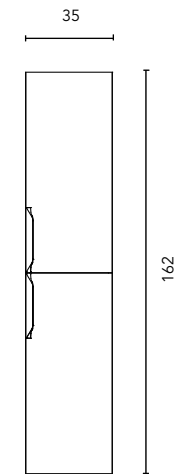

MUEBLES Y AUXILIARES

MUEBLES

Profundidad 48,5

Profundidad 51

Profundidad 48,5

Profundidad 51

Para mueble de 1 cajón se incluye 1 cajita organizadora, para mueble de 2 cajones se incluyen 2 cajitas organizadoras.

BAJOS

Profundidad 43

ACABADOS

BLANCO NATURE BEIGE NATURE ARENA MATE BLANCO MATE

COLUMNA

Profundidad 24

ALTOS

Profundidad 15

AUXILIARES

ENCIMERAS

3D - Espesor 1,8 / Mineral cover - Espesor 1,2 / Marble stone - Espesor 2

Las medidas entre paréntesis especifican los módulos necesarios para dicha composición.

Fondo de tubería de 7 cm.

* Las cotas indicadas en el dibujo varían según la altura de los pies del conjunto, si el mueble está suspendido y la altura no se respeta, estas cotas pueden variar. Las cotas están en mm.