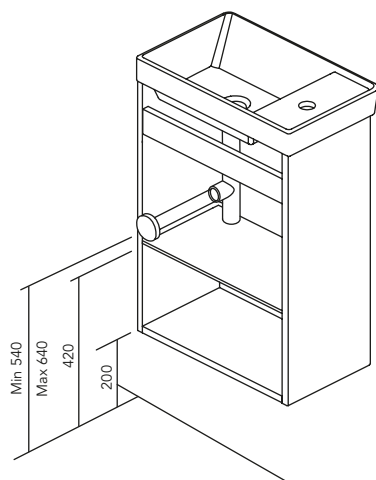

PACK

Specchio:
Profondità 2 cm.

Lavabo:
Spessore del lavabo: 6 cm.

Mobile:
Profondità 25 cm.

Distribuzione interna:
1 mensola in legno.

FINITURE

ROVERE NORDIC

CENERE SAMARA

BIANCO BRILLANTE

1 Anta

STRUTTURA	FRONTE	ANTA	MANIGLIA	FINITURE	AMPIEZZA DI GAMMA	
MDF 16 mm	MDF 16 mm	Soft close	Integral front handle	Rivestimento 2D	P.27,5	Sospeso

* Le dimensioni indicate nei disegni considerate in funzione dell'altezza dei piedi dei mobili, nel caso dei mobili di parete le dimensioni possono variare. Le misure presenti negli schemi sono rappresentate in mm.