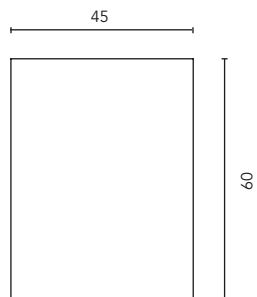

PACK

Specchio:
Profondità 2 cm.

Lavabo:
Spessore del lavabo: 6 cm.

Mobile:
Profondità 25 cm.

Distribuzione interna:
1 mensola in legno.

FINITURE

ROVERE NORDIC

CENERE SAMARA

BIANCO BRILLANTE

1 Anta

STRUTTURA	FRONTE	ANTA	MANIGLIA	FINITURE	AMPIEZZA DI GAMMA	
MDF 16 mm	MDF 16 mm	Soft close	Integral front handle	Rivestimento 2D	P.27,5	Sospeso

* Le dimensioni indicate nei disegni considerate in funzione dell'altezza dei piedi dei mobili, nel caso dei mobili di parete le dimensioni possono variare. Le misure presenti negli schemi sono rappresentate in mm.