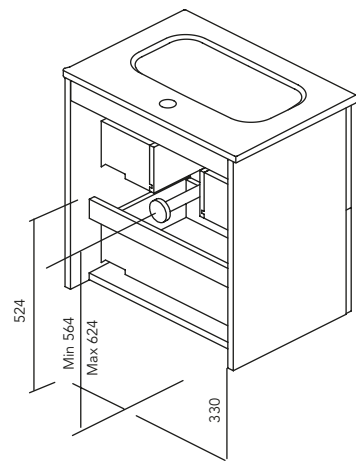

PACK

FINITURE

* Misure in cm.

2 Cassetti

2 Porte

STRUTTURA	FRONTE	CASSETTI			MINIGLIA	FINITURE	FINITURE FRONTE	AMPIEZZA DI GAMMA	
		Estrazione parziale Indaux	Interno grigio	Soft Close				Maniglia metallica	Laccato in piano / Melamina
AGG. 16 mm	AGG. 16 mm								

* Le dimensioni indicate nei disegni considerate in funzione dell'altezza dei piedi dei mobili, nel caso dei mobili di parete le dimensioni possono variare. Le misure presenti negli schemi sono rappresentate in mm.