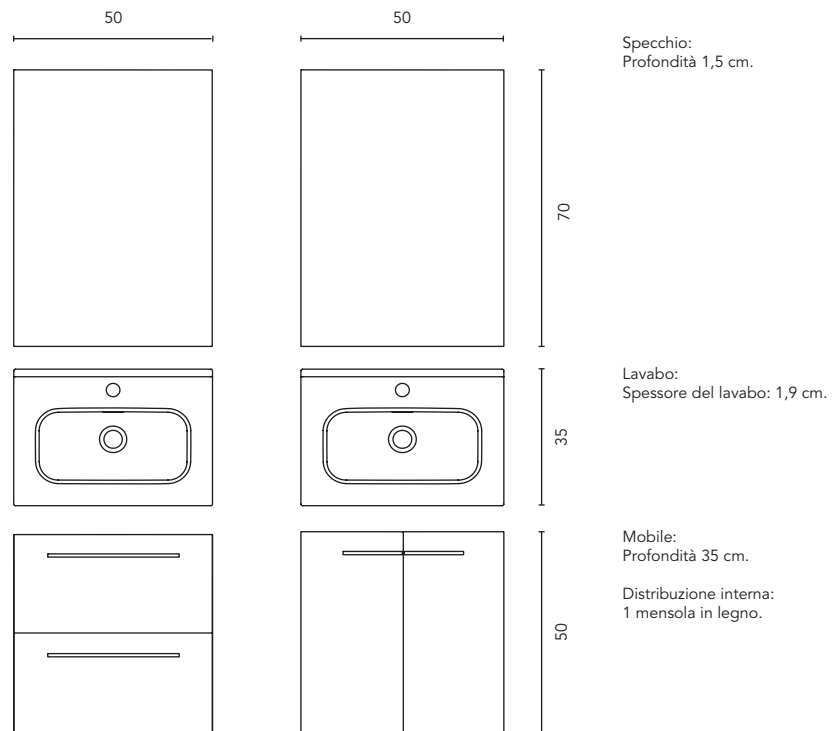

PACK

FINITURE

* Misure in cm.

2 Cassetti

2 Porte

STRUTTURA	FRONTE	CASSETTI			MINIGLIA	FINITURE	FINITURE FRONTE	AMPIEZZA DI GAMMA	
		Estrazione parziale Indaux	Interno grigio	Soft Close				Maniglia metallica	Laccato in piano / Melamina
AGG. 16 mm	AGG. 16 mm								

* Le dimensioni indicate nei disegni considerate in funzione dell'altezza dei piedi dei mobili, nel caso dei mobili di parete le dimensioni possono variare. Le misure presenti negli schemi sono rappresentate in mm.