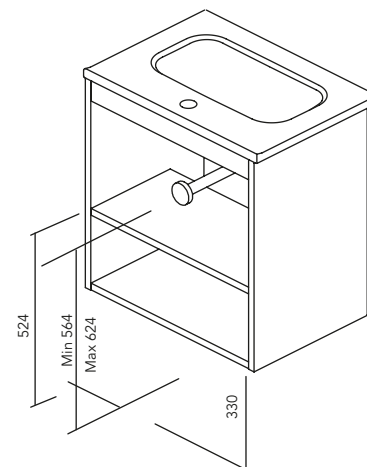

PACK

FINITURE

* Misure in cm.

2 Cassetti

2 Porte

STRUTTURA	FRONTE	CASSETTI			MINIGLIA	FINITURE	FINITURE FRONTE	AMPIEZZA DI GAMMA	
		Estrazione parziale Indaux	Interno grigio	Soft Close				Maniglia metallica	Laccato in piano / Melamina
AGG. 16 mm	AGG. 16 mm								

* Le dimensioni indicate nei disegni considerate in funzione dell'altezza dei piedi dei mobili, nel caso dei mobili di parete le dimensioni possono variare. Le misure presenti negli schemi sono rappresentate in mm.