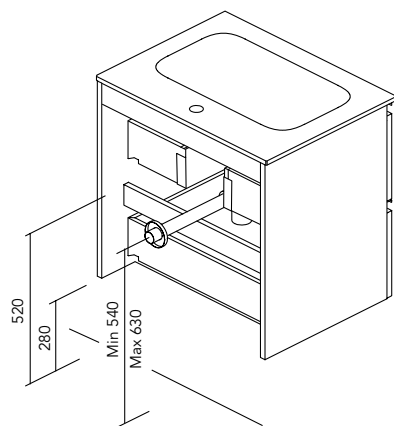

MOBILI E STRUMENTI AUSILIARI

MOBILI

Profondità 45

COLONNA

Profondità 24

PENSILE

Profondità 15

FINITURE

GRIGIO SABBATO NOCE SABBATO ROVERE ETERNITY VERDE PURE BIANCO BRILLANTE BIANCO OPACO SABBIA OPACO BLU NAVY OPACO ANTRACITE BRILLANTE NERO OPACO

* Misure in cm.

Altezza sifone 7 cm.

2 Cassetti

STRUTTURA	FRONTE	CASSETTI				FINITURE	FINITURE FRONTE	MINIGLIA	AMPIEZZA DI GAMMA	
AGG. 16 mm	AGG. 18 mm	Estrazione parziale Hettich	Interno pelle fumé	Vassoio organiz.	Soft close	Laccato in piano / Melamina	Laccato in piano / Melamina	Maniglia metallica	P.46	Sospeso

* Le dimensioni indicate nei disegni considerate in funzione dell'altezza dei piedi dei mobili, nel caso dei mobili di parete le dimensioni possono variare. Le misure presenti negli schemi sono rappresentate in mm.