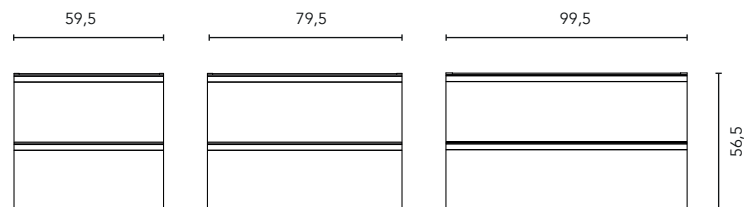

MOBILI E STRUMENTI AUSILIARI

MOBILI

Profondità 45

COLONNA

Profondità 24

PENSILE

Profondità 15

FINITURE

GRIGIO SABBATO NOCE SABBATO ROVERE ETERNITY VERDE PURE BIANCO BRILLANTE BIANCO OPACO SABBIA OPACO BLU NAVY OPACO ANTRACITE BRILLANTE NERO OPACO

* Misure in cm.

Altezza sifone 7 cm.

2 Cassetti

STRUTTURA	FRONTE	CASSETTI				FINITURE	FINITURE FRONTE	MINIGLIA	AMPIEZZA DI GAMMA	
AGG. 16 mm	AGG. 18 mm	Estrazione parziale Hettich	Interno pelle fumé	Vassoio organiz.	Soft close	Laccato in piano / Melamina	Laccato in piano / Melamina	Maniglia metallica	P.46	Sospeso

* Le dimensioni indicate nei disegni considerate in funzione dell'altezza dei piedi dei mobili, nel caso dei mobili di parete le dimensioni possono variare. Le misure presenti negli schemi sono rappresentate in mm.