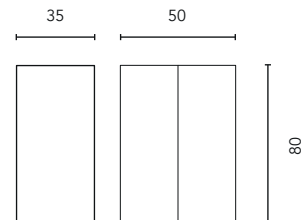

MOBILI E STRUMENTI AUSILIARI

MOBILI

Profondità 45

COLONNA

Profondità 24

PENSILE

Profondità 15

FINITURE

GRIGIO SABBATO NOCE SABBATO ROVERE ETERNITY VERDE PURE BIANCO BRILLANTE BIANCO OPACO SABBIA OPACO BLU NAVY OPACO ANTRACITE BRILLANTE NERO OPACO

* Misure in cm.

Altezza sifone 7 cm.

2 Cassetti

STRUTTURA	FRONTE	CASSETTI				FINITURE	FINITURE FRONTE	MINIGLIA	AMPIEZZA DI GAMMA	
AGG. 16 mm	AGG. 18 mm	Estrazione parziale Hettich	Interno pelle fumé	Vassoio organiz.	Soft close	Laccato in piano / Melamina	Laccato in piano / Melamina	Maniglia metallica	P.46	Sospeso

* Le dimensioni indicate nei disegni considerate in funzione dell'altezza dei piedi dei mobili, nel caso dei mobili di parete le dimensioni possono variare. Le misure presenti negli schemi sono rappresentate in mm.