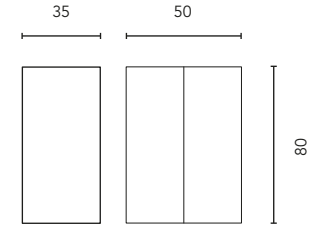

MOBILI E STRUMENTI AUSILIARI

MOBILI

Profondità 48,5

Profondità 51

Profondità 48,5

Profondità 51

Per i mobili con 1 cassetto è inclusa una scatola organizer, mentre per i mobili con 2 cassetti sono comprese 2 scatole organizer.

MOBILE BASSO

Profondità 43

DESTRA SINISTRA

DESTRA SINISTRA

COLONNA

Profondità 24

PENSILE

Profondità 15

Le misure in parentesi specificano i moduli necessari per l'utilizzo del lavabo relativo.

Finiture:  
Solid Surface 3D

Altezza sifone 7 cm.

1 Cassetto

2 Cassetti

STRUTTURA	FRONTE	CASSETTI				FINITURE	MINIGLIA	AMPIEZZA DI GAMMA	
AGG. 16 mm	MDF. 18 mm	Estrazione parziale Hettich	Interno pelle fumé	Vassoio organizzatore	Soft close	Foil 3D	Maniglia rivestita brevettata	Curvo	Sospeso

\* Le dimensioni indicate nei disegni considerate in funzione dell'altezza dei piedi dei mobili, nel caso dei mobili di parete le dimensioni possono variare. Le misure presenti negli schemi sono rappresentate in mm.