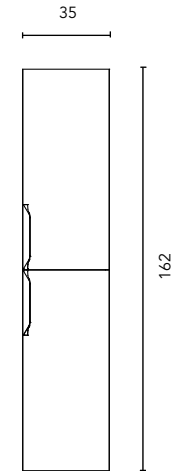

MOBILI E STRUMENTI AUSILIARI

MOBILI

Profondità 48,5

Profondità 51

Profondità 48,5

Profondità 51

Per i mobili con 1 cassetto è inclusa una scatola organizer, mentre per i mobili con 2 cassetti sono comprese 2 scatole organizer.

MOBILE BASSO

Profondità 43

DESTRA SINISTRA

DESTRA SINISTRA

COLONNA

Profondità 24

PENSILE

Profondità 15

Le misure in parentesi specificano i moduli necessari per l'utilizzo del lavabo relativo.

Finiture:  
Solid Surface 3D

Altezza sifone 7 cm.

1 Cassetto

2 Cassetti

STRUTTURA	FRONTE	CASSETTI				FINITURE	MINIGLIA	AMPIEZZA DI GAMMA	
AGG. 16 mm	MDF. 18 mm	Estrazione parziale Hettich	Interno pelle fumé	Vassoio organizzatore	Soft close	Foil 3D	Maniglia rivestita brevettata	Curvo	Sospeso

\* Le dimensioni indicate nei disegni considerate in funzione dell'altezza dei piedi dei mobili, nel caso dei mobili di parete le dimensioni possono variare. Le misure presenti negli schemi sono rappresentate in mm.