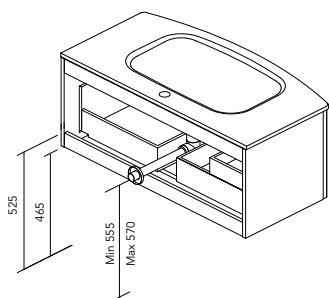

Le misure in parentesi specificano i moduli necessari per l'utilizzo del lavabo relativo.

Finiture:  
Solid Surface 3D

Altezza sifone 7 cm.

1 Cassetto

2 Cassetti

STRUTTURA	FRONTE	CASSETTI				FINITURE	MINIGLIA	AMPIEZZA DI GAMMA	
AGG. 16 mm	MDF. 18 mm	Estrazione parziale Hettich	Interno pelle fumé	Vassoio organizzatore	Soft close	Foil 3D	Maniglia rivestita brevettata	Curvo	Sospeso

\* Le dimensioni indicate nei disegni considerate in funzione dell'altezza dei piedi dei mobili, nel caso dei mobili di parete le dimensioni possono variare. Le misure presenti negli schemi sono rappresentate in mm.