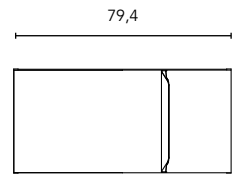

MOBILI E STRUMENTI AUSILIARI

MOBILI

Profondità 48,5

Profondità 51

Profondità 48,5

Profondità 51

Per i mobili con 1 cassetto è inclusa una scatola organizer, mentre per i mobili con 2 cassetti sono comprese 2 scatole organizer.

MOBILE BASSO

Profondità 43

DESTRA SINISTRA

DESTRA SINISTRA

COLONNA

Profondità 24

PENSILE

Profondità 15

Le misure in parentesi specificano i moduli necessari per l'utilizzo del lavabo relativo.

Finiture:  
Solid Surface 3D

Altezza sifone 7 cm.

1 Cassetto

2 Cassetti

STRUTTURA	FRONTE	CASSETTI				FINITURE	MINIGLIA	AMPIEZZA DI GAMMA	
AGG. 16 mm	MDF. 18 mm	Estrazione parziale Hettich	Interno pelle fumé	Vassoio organizzatore	Soft close	Foil 3D	Maniglia rivestita brevettata	Curvo	Sospeso

\* Le dimensioni indicate nei disegni considerate in funzione dell'altezza dei piedi dei mobili, nel caso dei mobili di parete le dimensioni possono variare. Le misure presenti negli schemi sono rappresentate in mm.