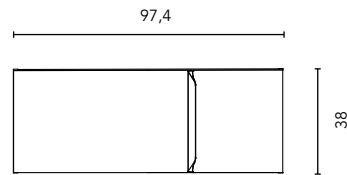

MOBILI E STRUMENTI AUSILIARI

MOBILI

Profondità 48,5

Profondità 51

Profondità 48,5

Profondità 51

Per i mobili con 1 cassetto è inclusa una scatola organizer, mentre per i mobili con 2 cassetti sono comprese 2 scatole organizer.

MOBILE BASSO

Profondità 43

DESTRA SINISTRA

DESTRA SINISTRA

COLONNA

Profondità 24

PENSILE

Profondità 15

Le misure in parentesi specificano i moduli necessari per l'utilizzo del lavabo relativo.

Finiture:  
Solid Surface 3D

Altezza sifone 7 cm.

1 Cassetto

2 Cassetti

STRUTTURA	FRONTE	CASSETTI				FINITURE	MINIGLIA	AMPIEZZA DI GAMMA	
AGG. 16 mm	MDF. 18 mm	Estrazione parziale Hettich	Interno pelle fumé	Vassoio organizzatore	Soft close	Foil 3D	Maniglia rivestita brevettata	Curvo	Sospeso

\* Le dimensioni indicate nei disegni considerate in funzione dell'altezza dei piedi dei mobili, nel caso dei mobili di parete le dimensioni possono variare. Le misure presenti negli schemi sono rappresentate in mm.