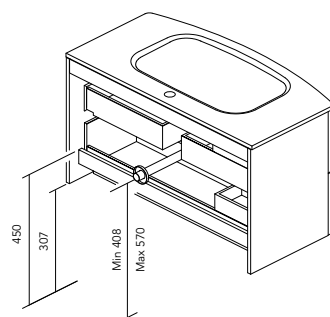

Le misure in parentesi specificano i moduli necessari per l'utilizzo del lavabo relativo.

Finiture:  
Solid Surface 3D

Altezza sifone 7 cm.

1 Cassetto

2 Cassetti

STRUTTURA	FRONTE	CASSETTI				FINITURE	MINIGLIA	AMPIEZZA DI GAMMA	
AGG. 16 mm	MDF. 18 mm	Estrazione parziale Hettich	Interno pelle fumé	Vassoio organizzatore	Soft close	Foil 3D	Maniglia rivestita brevettata	Curvo	Sospeso

\* Le dimensioni indicate nei disegni considerate in funzione dell'altezza dei piedi dei mobili, nel caso dei mobili di parete le dimensioni possono variare. Le misure presenti negli schemi sono rappresentate in mm.