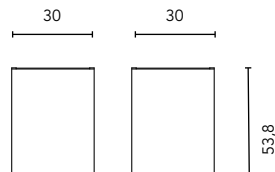

MOBILI E STRUMENTI AUSILIARI

MOBILI

Profondità 48,5

Profondità 51

Profondità 48,5

Profondità 51

Per i mobili con 1 cassetto è inclusa una scatola organizer, mentre per i mobili con 2 cassetti sono comprese 2 scatole organizer.

MOBILE BASSO

Profondità 43

DESTRA SINISTRA

DESTRA SINISTRA

COLONNA

Profondità 24

PENSILE

Profondità 15

Le misure in parentesi specificano i moduli necessari per l'utilizzo del lavabo relativo.

Finiture:  
Solid Surface 3D

Altezza sifone 7 cm.

1 Cassetto

2 Cassetti

STRUTTURA	FRONTE	CASSETTI				FINITURE	MINIGLIA	AMPIEZZA DI GAMMA	
AGG. 16 mm	MDF. 18 mm	Estrazione parziale Hettich	Interno pelle fumé	Vassoio organizzatore	Soft close	Foil 3D	Maniglia rivestita brevettata	Curvo	Sospeso

\* Le dimensioni indicate nei disegni considerate in funzione dell'altezza dei piedi dei mobili, nel caso dei mobili di parete le dimensioni possono variare. Le misure presenti negli schemi sono rappresentate in mm.