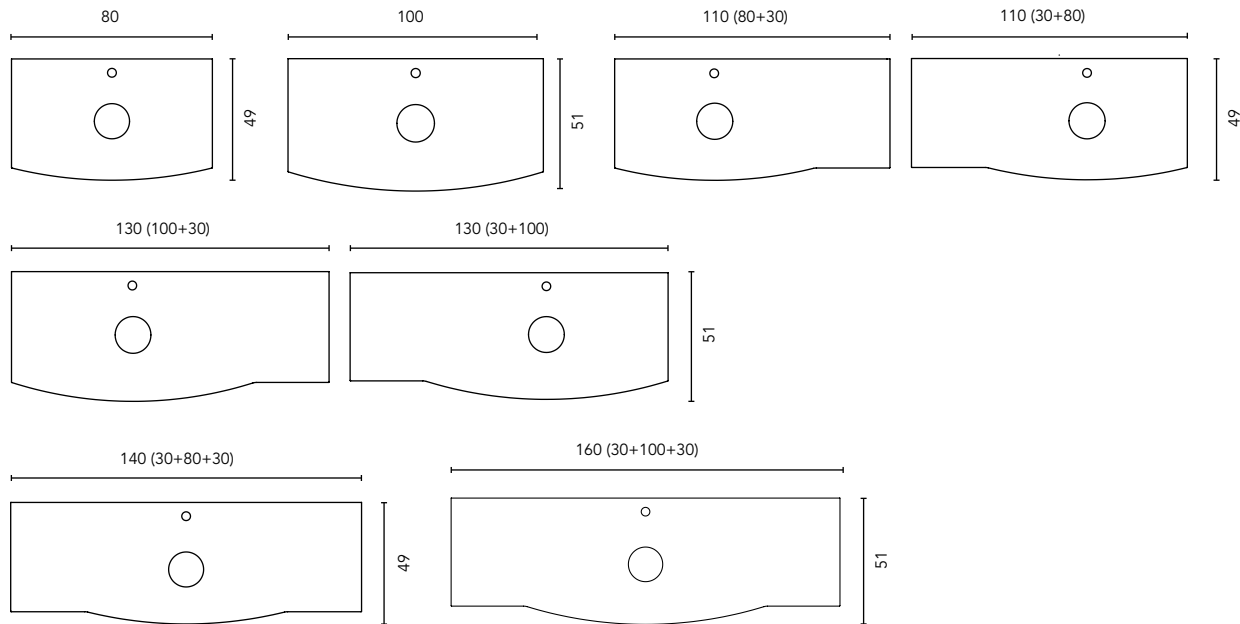

FINITURE

BIANCO NATURE BEIGE NATURE SABBIA OPACO BIANCO OPACO

\* Misure in cm.

STRUMENTI AUSILIARI

TOPS PER LAVABI D'APPOGGIO

Rivestimento 3D Spessore 1,8 / Mineral cover - Spessore 1,2 / Marble stone - Spessore 2

Le misure in parentesi specificano i moduli necessari per l'utilizzo del lavabo relativo.

Finiture:  
Solid Surface 3D

Altezza sifone 7 cm.

1 Cassetto

2 Cassetti

STRUTTURA	FRONTE	CASSETTI				FINITURE	MINIGLIA	AMPIEZZA DI GAMMA	
AGG. 16 mm	MDF. 18 mm	Estrazione parziale Hettich	Interno pelle fumé	Vassoio organizzatore	Soft close	Foil 3D	Maniglia rivestita brevettata	Curvo	Sospeso

\* Le dimensioni indicate nei disegni considerate in funzione dell'altezza dei piedi dei mobili, nel caso dei mobili di parete le dimensioni possono variare. Le misure presenti negli schemi sono rappresentate in mm.