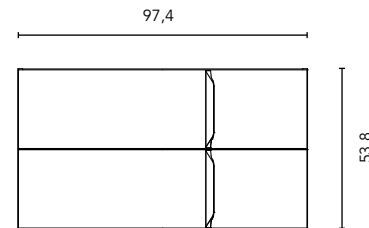

MOBILI E STRUMENTI AUSILIARI

MOBILI

Profondità 48,5

Profondità 51

Profondità 48,5

Profondità 51

Per i mobili con 1 cassetto è inclusa una scatola organizer, mentre per i mobili con 2 cassetti sono comprese 2 scatole organizer.

MOBILE BASSO

Profondità 43

DESTRA SINISTRA

DESTRA SINISTRA

COLONNA

Profondità 24

PENSILE

Profondità 15

Le misure in parentesi specificano i moduli necessari per l'utilizzo del lavabo relativo.

Finiture:  
Solid Surface 3D

Altezza sifone 7 cm.

1 Cassetto

2 Cassetti

STRUTTURA	FRONTE	CASSETTI				FINITURE	MINIGLIA	AMPIEZZA DI GAMMA	
AGG. 16 mm	MDF. 18 mm	Estrazione parziale Hettich	Interno pelle fumé	Vassoio organizzatore	Soft close	Foil 3D	Maniglia rivestita brevettata	Curvo	Sospeso

\* Le dimensioni indicate nei disegni considerate in funzione dell'altezza dei piedi dei mobili, nel caso dei mobili di parete le dimensioni possono variare. Le misure presenti negli schemi sono rappresentate in mm.