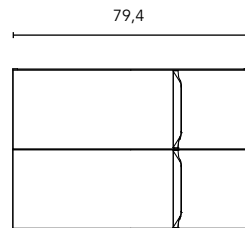

MOBILI E STRUMENTI AUSILIARI

MOBILI

Profondità 48,5

Profondità 51

Profondità 48,5

Profondità 51

Per i mobili con 1 cassetto è inclusa una scatola organizer, mentre per i mobili con 2 cassetti sono comprese 2 scatole organizer.

MOBILE BASSO

Profondità 43

DESTRA SINISTRA

DESTRA SINISTRA

COLONNA

Profondità 24

PENSILE

Profondità 15

Le misure in parentesi specificano i moduli necessari per l'utilizzo del lavabo relativo.

Finiture:  
Solid Surface 3D

Altezza sifone 7 cm.

1 Cassetto

2 Cassetti

STRUTTURA	FRONTE	CASSETTI				FINITURE	MINIGLIA	AMPIEZZA DI GAMMA	
AGG. 16 mm	MDF. 18 mm	Estrazione parziale Hettich	Interno pelle fumé	Vassoio organizzatore	Soft close	Foil 3D	Maniglia rivestita brevettata	Curvo	Sospeso

\* Le dimensioni indicate nei disegni considerate in funzione dell'altezza dei piedi dei mobili, nel caso dei mobili di parete le dimensioni possono variare. Le misure presenti negli schemi sono rappresentate in mm.