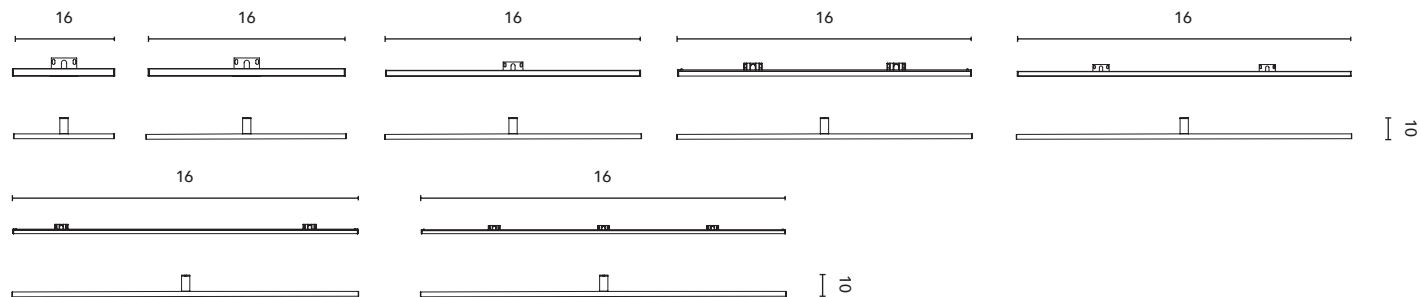

## ILLUMINAZIONE LED

Misure	16	30	50	80	100/120
Potenza	3W	6W	10W	15W	12W
Lumen	250 LM	450 LM	800 LM	1300 LM	1000 LM
Direzione	Luce naturale a LED diretta				
Temperatura	4000 k				
Tensione	230 V				
Finiture	Cromo brillante				