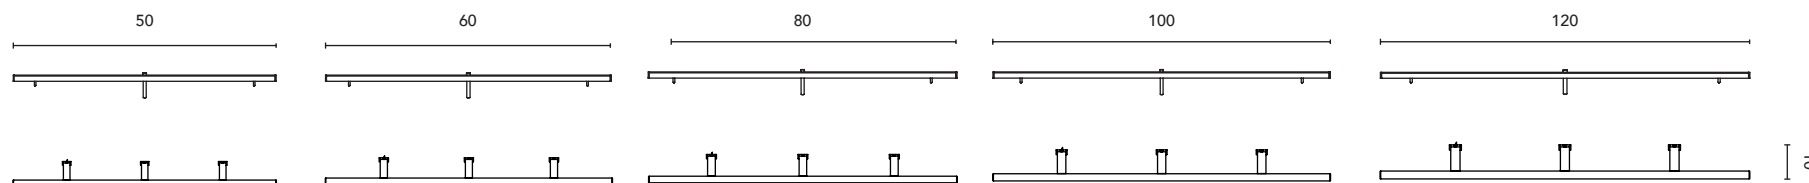

ILLUMINAZIONE LED

Misure	50/60	80	100	120
Potenza	15W	20W	25W	30W
Lumen	1135 LM	1480 LM	1790 LM	2130 LM
Direzione	Luce naturale a LED diretta			
Temperatura	4000 k			
Tensione	220V - 240V			
Finiture	Cromo brillante			