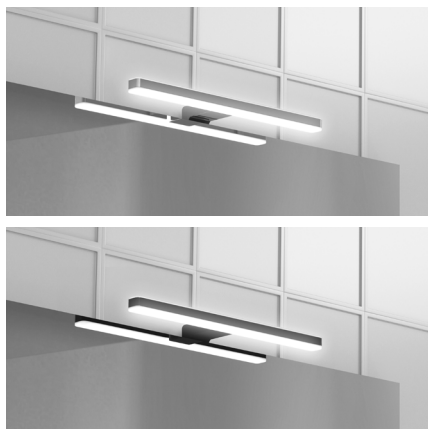

ILLUMINAZIONE LED

Misure	30	50
Potenza	8W	12W
Lumen	798 LM	1020 LM
Direzione	Luce naturale a LED diretta	
Temperatura	4000 k	
Tensione	220V - 240V	
Finiture	Cromo brillante / Nero opaco	