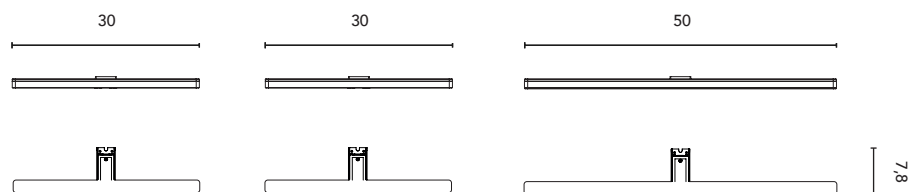

ILLUMINAZIONE LED

Misure	30	50
Potenza	8W	12W
Lumen	798 LM	1020 LM
Direzione	Luce naturale a LED diretta	
Temperatura	4000 k	
Tensione	220V - 240V	
Finiture	Cromo brillante / Nero opaco	