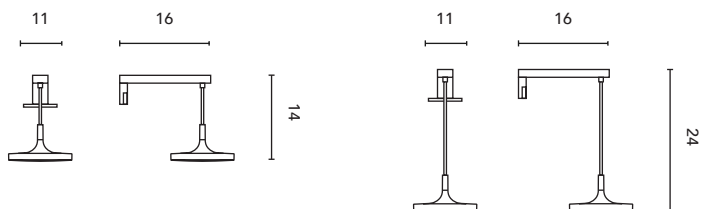

ILLUMINAZIONE LED

Misure	15	25
Potenza	4W	4W
Lumen	400 LM	400 LM
Direzione	Luce naturale a LED diretta	
Temperatura	4000 k	
Tensione	220V - 240V	
Finiture	Nero	