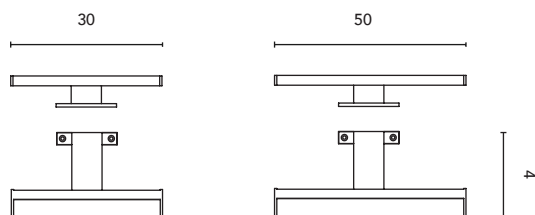

ILLUMINAZIONE LED

Misure	20	30
Potenza	3W	4W
Lumen	300 LM	400 LM
Direzione	Luce naturale a LED diretta	
Temperatura	4000 k	
Tensione	220V - 240V	
Finiture	Cromo brillante	