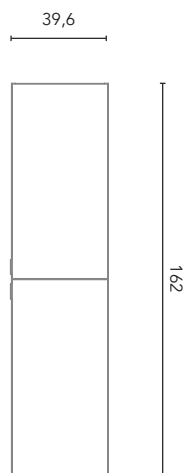

COLUMNA

Puertas en acabado espejo. Profundidad 30. Interior: 4 estantes móviles de cristal y 1 estante fijo de madera.

ACABADOS

BL20M
Blanco Mate

BL1B
Blanco Brillo

MA15M
Arena Mate