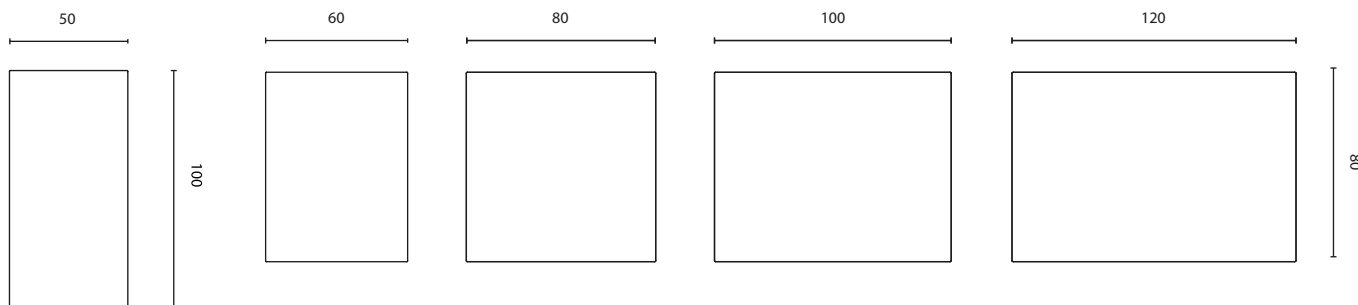

ESPEJOS CON LUZ

LED SAMSUNG

Profundidad: 3 cm.

Medida	50	60	80	100	120
Potencia	20W	20W	20W	20W	20W
Lúmenes	850 LM	850 LM	950 LM	1070 LM	1180 LM
Iluminación	Luz natural LED ambiental				
Sistema de iluminación	Tira LED 120 LEDS/metro				
Duración	36 000h de luz				
Temperatura	4000 k				
Tensión	220V-240V				
Frecuencia	50/60 Hz				

Fácil instalación  
 Tratamiento anticorrosión  
 Fabricado en España

\* Medidas en cm.