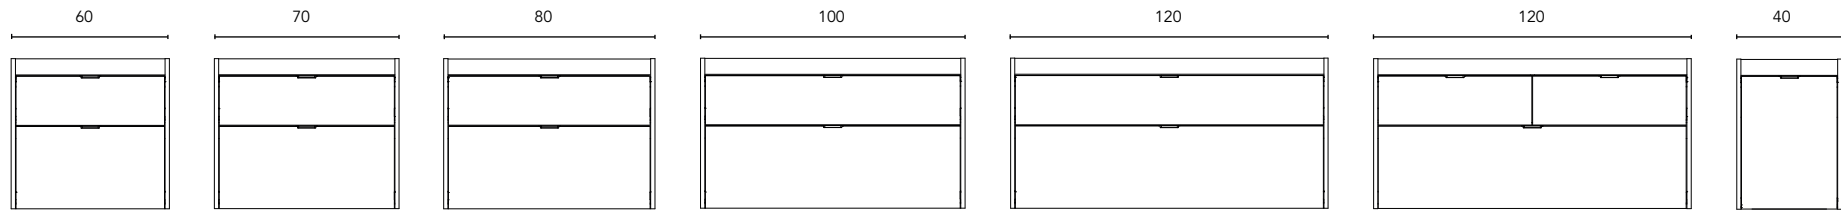

MEUBLES ET AUXILIARIES

MEUBLES

Profondeur 45

MODULE PANIER À LINGE

Profondeur 45

COLONNE

Profondeur 24

HAUTS

Vide sanitaire 7 cm.

2 Tiroirs

STRUCTURE	FRONTS	DRAWERS				HANDLE	FINISHES	RANGE	
AGL 16 mm	AGL 16 mm	Extraction totale Hettich	Interior Anthracite	Organis. tiroir	Soft close	Poignée intégrée	Mélamine	F-46	Suspendu

\* Les dimensions indiquées sur les dessins sont en fonction de la hauteur des pieds du meuble. Dans le cas où celui-ci est suspendu cette hauteur peut varier selon besoin. Les dimensions de ces schémas sont indiquées en millimètres