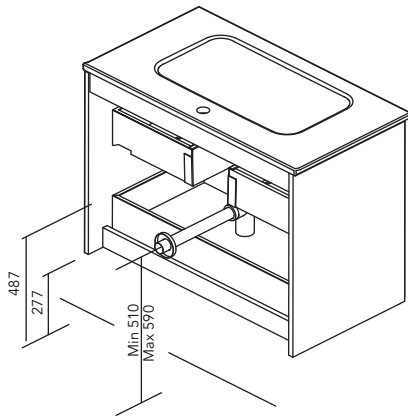

Vide sanitaire 7 cm.

2 Tiroirs

STRUCTURE	FRONTS	DRAWERS				HANDLE	FINISHES	RANGE	
AGL 16 mm	AGL 16 mm	Extraction totale Hettich	Interior Anthracite	Organis. tiroir	Soft close	Poignée intégrée	Mélamine	F-46	Suspendu

\* Les dimensions indiquées sur les dessins sont en fonction de la hauteur des pieds du meuble. Dans le cas où celui-ci est suspendu cette hauteur peut varier selon besoin. Les dimensions de ces schémas sont indiquées en millimètres