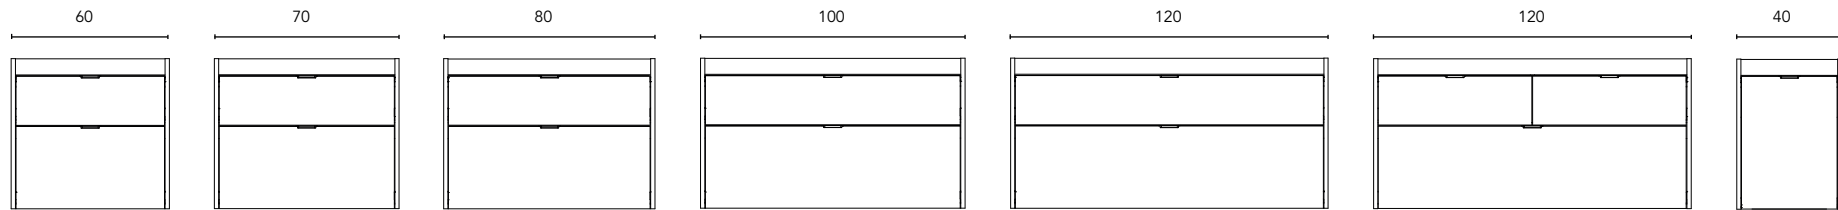

MOBILI E STRUMENTI AUSILIARI

MOBILI

Profondità 45

MODULO ARMADIO

Profondità 45

COLONNA

Profondità 24

ALTO

Vide sanitaire 7 cm.

2 Tiroirs

STRUTTURA	FRONTE	CASSETTI				MINIGLIA	FINITURE MOBILI	AMPIEZZA DI GAMMA	
AGL 16 mm	AGL 16 mm	Estrazione totale Hettich	Interno Anthracite	Vassoio. organiz.	Soft close	Miniglia integrato	Melamina	F-46	Sospeso

\* Le dimensioni indicate nei disegni considerate in funzione dell'altezza dei piedi dei mobili, nel caso dei mobili di parete le dimensioni possono variare. Le misure presenti negli schemi sono rappresentate in mm.