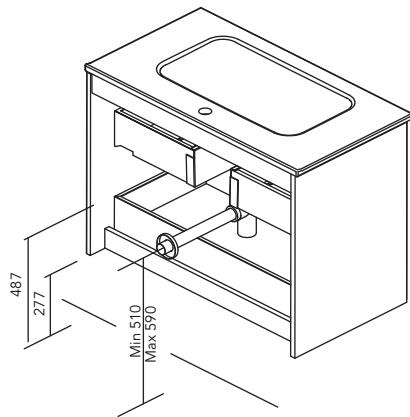

Vide sanitaire 7 cm.

2 Tiroirs

STRUTTURA	FRONTE	CASSETTI				MINIGLIA	FINITURE MOBILI	AMPIEZZA DI GAMMA	
AGL 16 mm	AGL 16 mm	Estrazione totale Hettich	Interno Anthracite	Vassoio. organiz.	Soft close	Miniglia integrato	Melamina	F-46	Sospeso

\* Le dimensioni indicate nei disegni considerate in funzione dell'altezza dei piedi dei mobili, nel caso dei mobili di parete le dimensioni possono variare. Le misure presenti negli schemi sono rappresentate in mm.