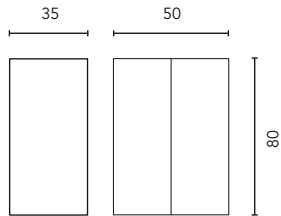

ALTO

Profondità 15

FINITURE