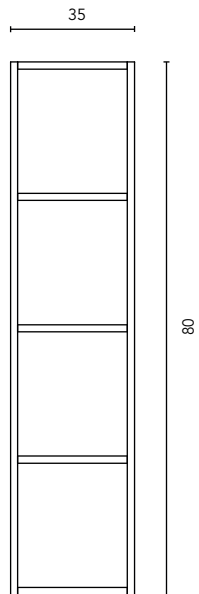

AUSILIARI

COLONNA SQUARE

Profondità 35 cm

PENSILE SQUARE

Profondità 15 cm

MENSOLE SQUARE

FINITURE

GRIGIO SABBATO