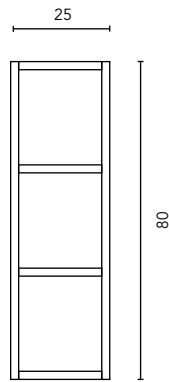

AUSILIARI

COLONNA SQUARE

Profondità 35 cm

PENSILE SQUARE

Profondità 15 cm

MENSOLE SQUARE

FINITURE

GRIGIO SABBATO