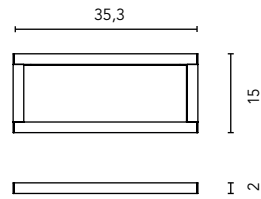

AUSILIARI

COLONNA SQUARE

Profondità 35 cm

PENSILE SQUARE

Profondità 15 cm

MENSOLE SQUARE

FINITURE

GRIGIO SABBATO