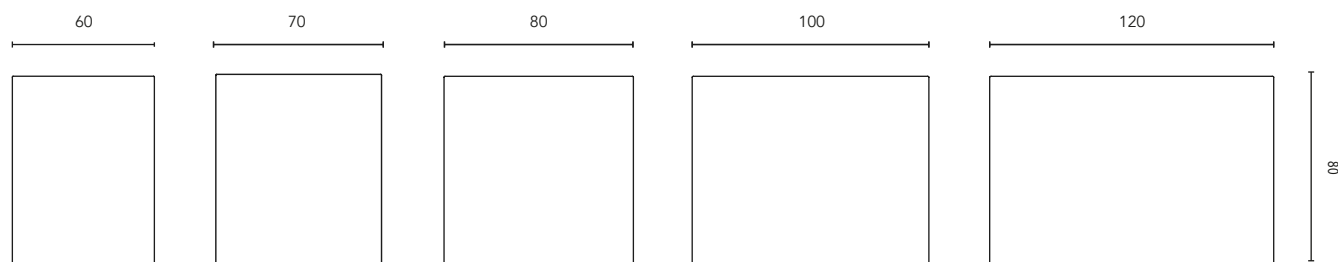

MIROIRS AVEC LUMIÈRE

LED **SAMSUNG**

Profondeur: 3 cm.

Measures	60	70	80	100	120
Puissance	20W	20W	20W	20W	20W
Lumens	850 LM	850 LM	950 LM	1070 LM	1180 LM
Éclairage	Lumière naturelle LED ambiante				
Système d'éclairage	Bande LED 120 LEDS/mètre				
Durée	36 000h d'éclairage				
Température	4000 k				
Tension	220V-240V				
Fréquence	50/60 Hz				