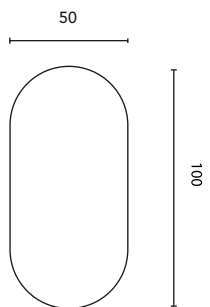

MIROIRS AVEC LUMIÈRE

LED **SAMSUNG**

Profondeur: 3 cm.

Measures	50
Puissance	20W
Lumens	850 LM
Éclairage	Lumière naturelle LED ambiante
Système d'éclairage	Bande LED 120 LEDS/mètre
Durée	36 000h d'éclairage
Température	4000 k
Tension	220V-240V
Fréquence	50/60 Hz