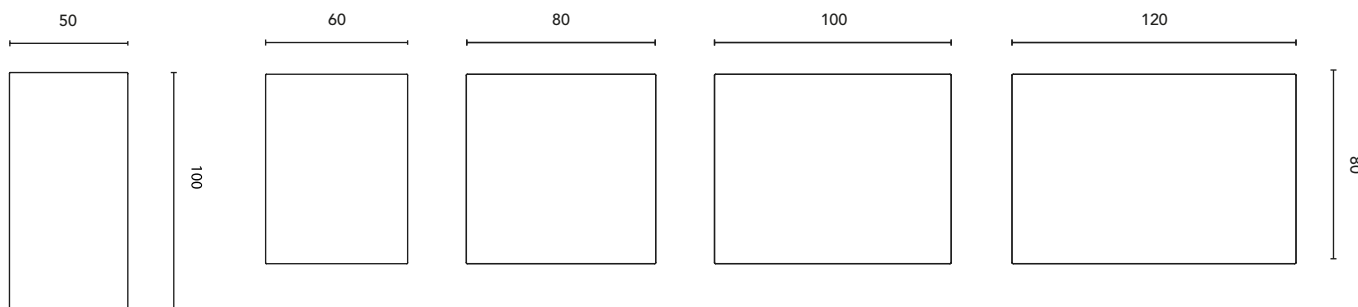

MIROIRS AVEC LUMIÈRE

LED **SAMSUNG**

Profondeur: 3 cm.

Measures	50	60	80	100	120
Puissance	20W	20W	20W	20W	20W
Lumens	850 LM	850 LM	950 LM	1070 LM	1180 LM
Éclairage	Lumière naturelle LED ambiante				
Système d'éclairage	Bande LED 120 LEDS/mètre				
Durée	36 000h d'éclairage				
Température	4000 k				
Tension	220V-240V				
Fréquence	50/60 Hz				