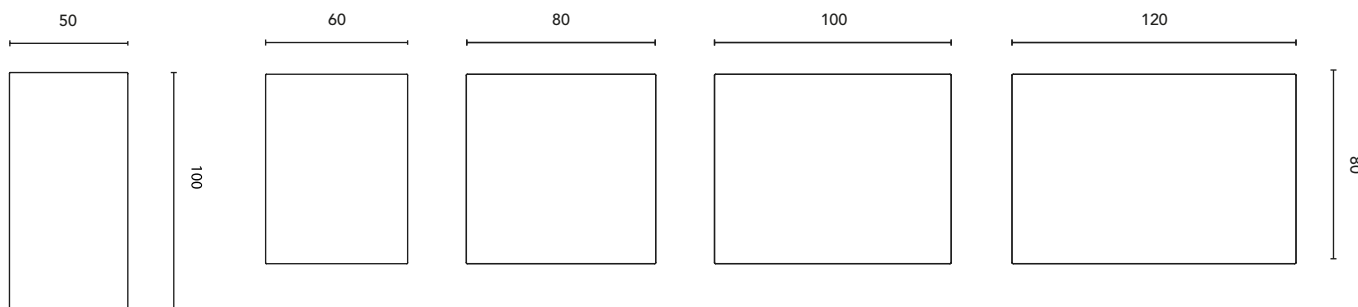

SPECCHIO CON LUCE

LED SAMSUNG

Profondità: 3 cm.

Misure	50	60	80	100	120
Potenza	20W	20W	20W	20W	20W
Lumen	850 LM	850 LM	950 LM	1070 LM	1180 LM
Illuminazione	Luce LED ambiente naturale				
Sistema di illuminazione	Striscia LED 120 LED/metro				
Durata	36 000h di luce				
Temperatura	4000 k				
Tensione	220V-240V				
Frequenza	50/60 Hz				

Facile da montare
 Trattamento anticorrosione
 Fatto in Spagna

* Misure in cm.