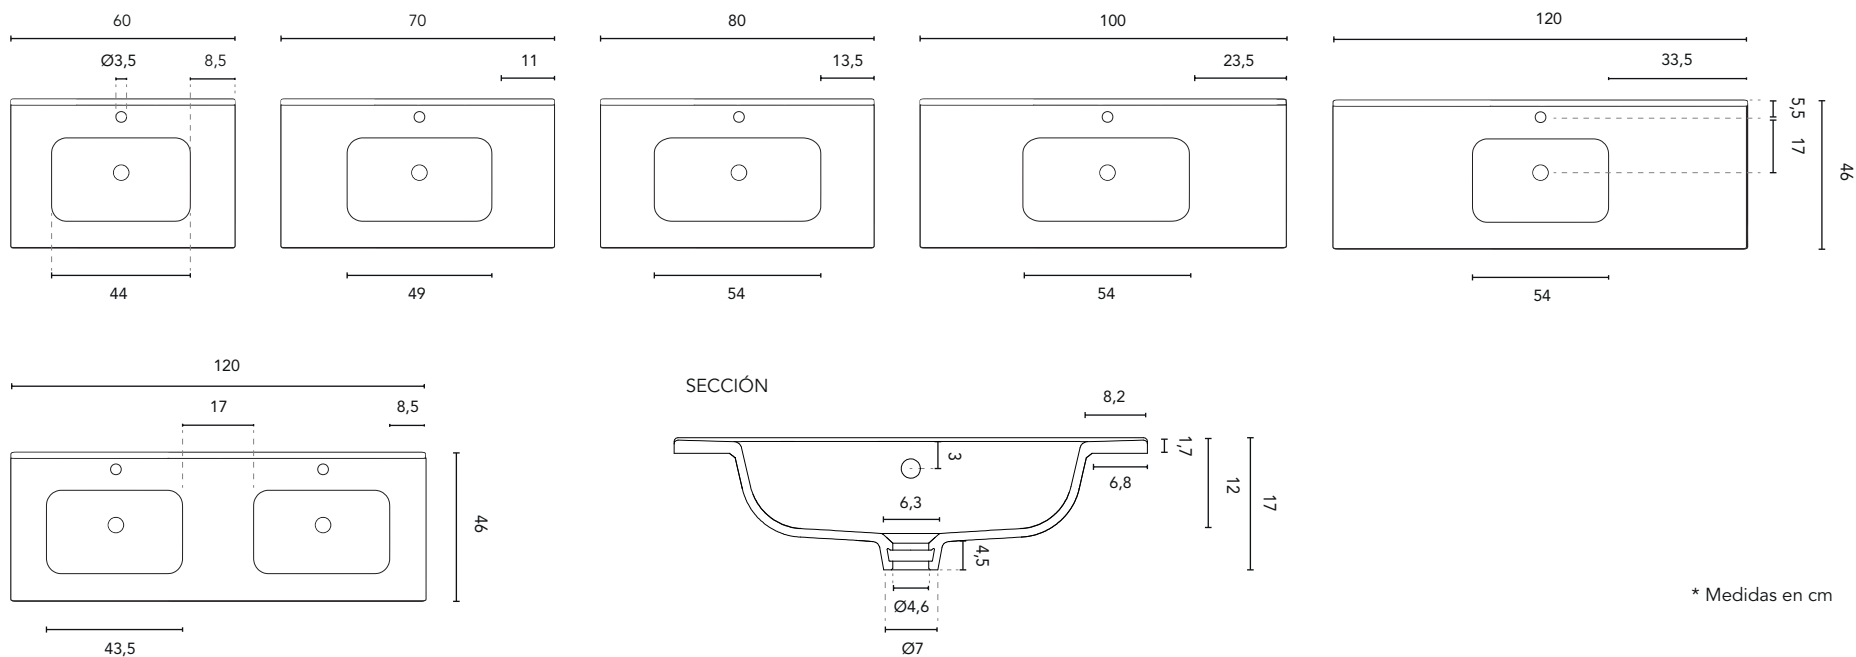

ENZO

\* Medidas en cm

Encimera con lavabo integrado Enzo					
Medidas	60	70	80	100	120
Peso	12 Kg	14 Kg	16 Kg	16,5 Kg	20 Kg
Acabado	Blanco Brillo				
Material	Cerámico				
Compatibilidad*	Series Urban, Mio, Vida, Alfa, Onix+, Vitale, Sansa, Nisy				
Mantenimiento/Limpieza					

\* Lavabo Enzo no compatible con muebles de 3 cajones.