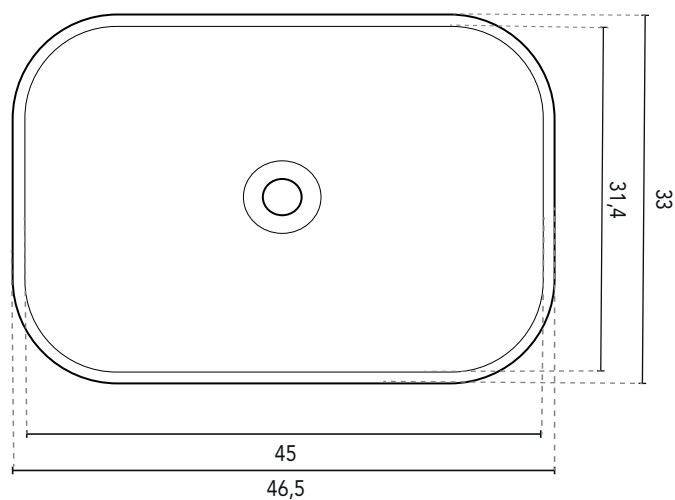

VASQUES À POSER SUR PLAN

VASQUES À POSER SUR PLAN BLOCK	
DIMENSIONS	46,5
FINITIONS	Sable Mat, Noir Mat, Cotton, Piombo, Gris Vintage, Bleu Ocean
MATERIAL	Céramique

*Dimensions en cm.