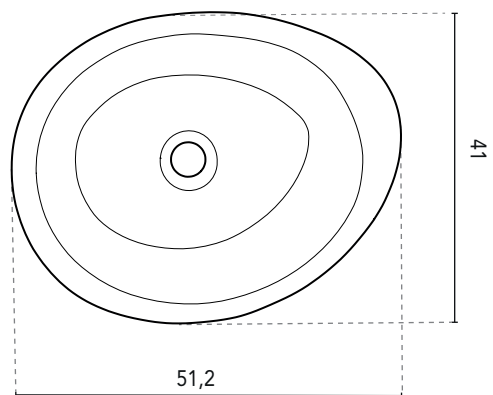

VASQUES À POSER SUR PLAN

VASQUES À POSER SUR PLAN GALAXY	
DIMENSIONS	51,2
FINITIONS	Blanc Brillant
MATERIAL	Céramique

*Dimensions en cm.