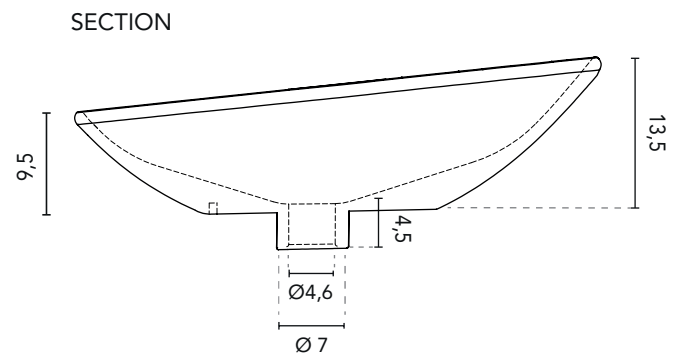

VASQUES À POSER SUR PLAN

VASQUES À POSER SUR PLAN GALAXY	
DIMENSIONS	51,2
FINITIONS	Blanc Brillant
MATERIAL	Céramique

*Dimensions en cm.