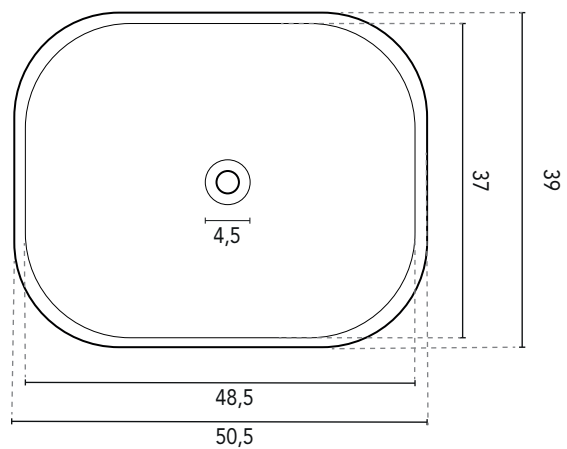

VASQUES À POSER SUR PLAN

VASQUES À POSER SUR PLAN NOMIA	
DIMENSIONS	50
FINITIONS	Blanc Brillant
MATERIAL	Céramique

*Dimensions en cm.