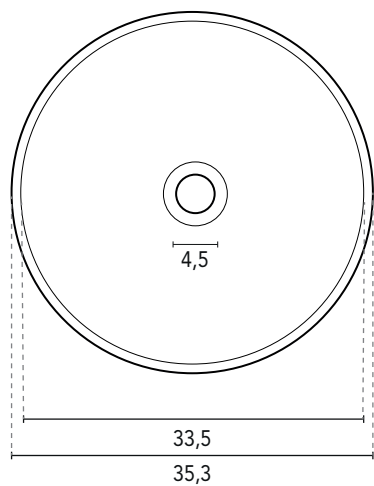

VASQUES À POSER SUR PLAN

| VASQUES À POSER SUR PLAN NYSA |                |
|-------------------------------|----------------|
| DIMENSIONS                    | 33,5           |
| FINITIONS                     | Blanc Brillant |
| MATERIAL                      | Céramique      |

\*Dimensions en cm.