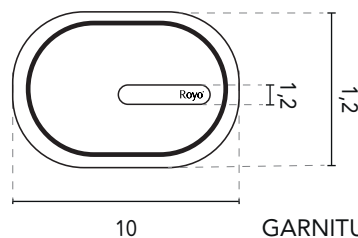

# OVAL - FICHE TECHNIQUE

## VASQUES À POSER SUR PLAN

### SECTION

GARNITURE  
SÉRIGRAPHIÉE

VASQUES À POSER SUR PLAN OVAL	
DIMENSIONS	45
FINITIONS	Blanc Mat
MATERIAL	Solid Surface