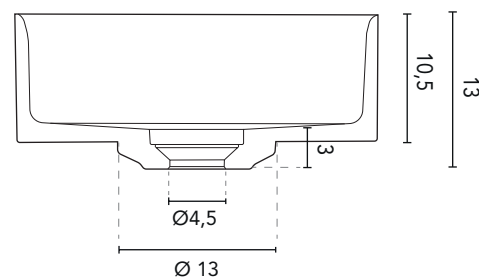

## VASQUES À POSER SUR PLAN

### SECTION

GARNITURE  
SÉRIGRAPHIÉE

VASQUES À POSER SUR PLAN OVAL	
DIMENSIONS	45
FINITIONS	Blanc Mat
MATERIAL	Solid Surface