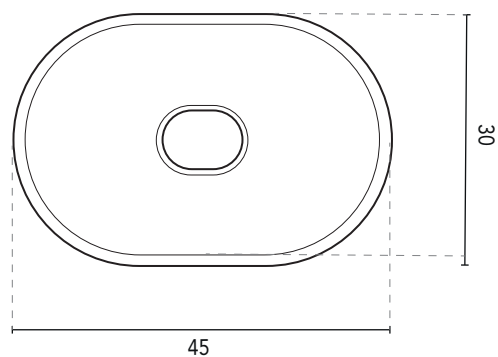

# OVAL - FICHE TECHNIQUE

## VASQUES À POSER SUR PLAN

### SECTION

GARNITURE  
SÉRIGRAPHIÉE

VASQUES À POSER SUR PLAN OVAL	
DIMENSIONS	45
FINITIONS	Blanc Mat
MATERIAL	Solid Surface