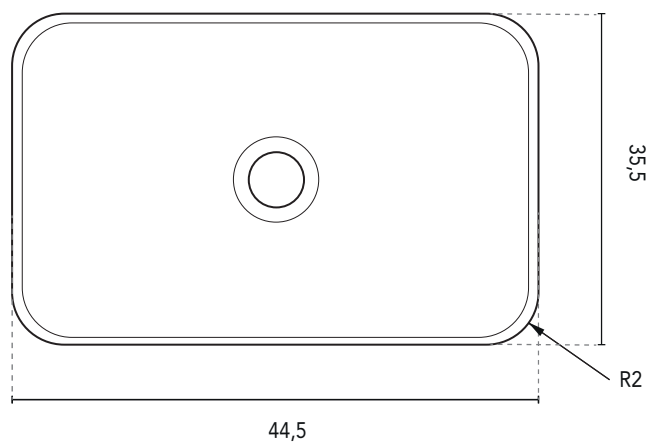

VASQUES À POSER SUR PLAN

SECTION

VASQUES À POSER SUR PLAN TAOS	
DIMENSIONS	44, 5
FINITIONS	Blanc Mat
MATERIAL	Solid Surface

*Dimensions en cm.