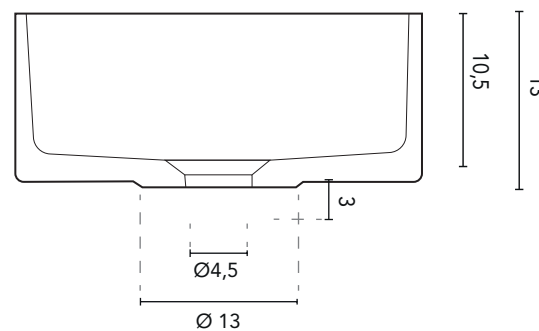

VASQUES À POSER SUR PLAN

SECTION

VASQUES À POSER SUR PLAN TAOS	
DIMENSIONS	44, 5
FINITIONS	Blanc Mat
MATERIAL	Solid Surface

*Dimensions en cm.