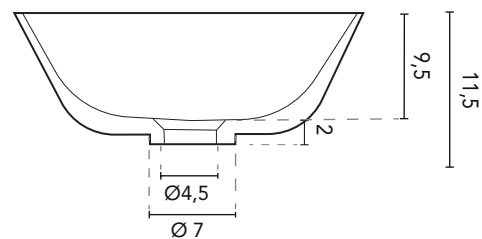

VASQUES À POSER SUR PLAN

SECTION

VASQUES À POSER SUR PLAN VOLTA	
DIMENSIONS	52
FINITIONS	Blanc Mat
MATERIAL	Solid Surface