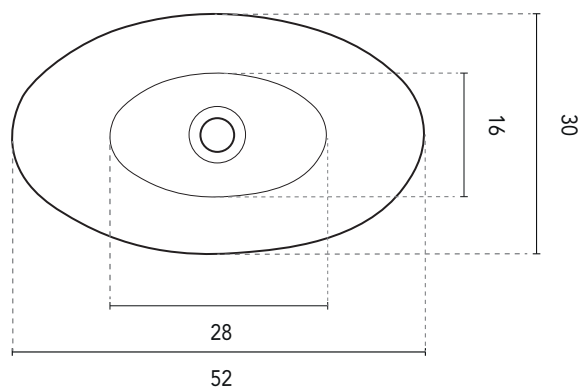

VASQUES À POSER SUR PLAN

SECTION

VASQUES À POSER SUR PLAN VOLTA	
DIMENSIONS	52
FINITIONS	Blanc Mat
MATERIAL	Solid Surface