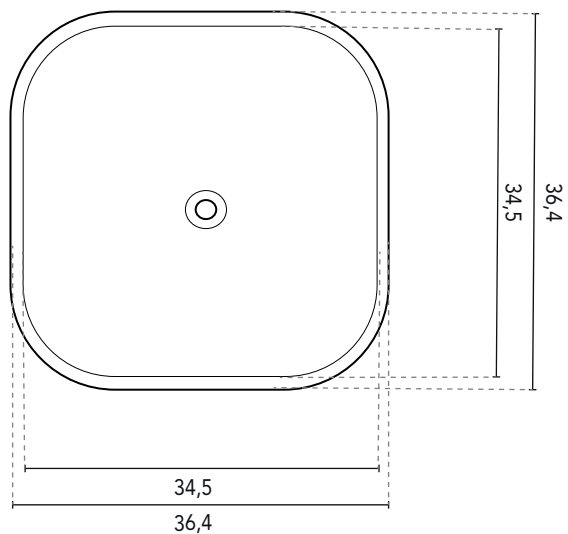

VASQUES À POSER SUR PLAN

| VASQUES À POSER SUR PLAN ZALA | |
|-------------------------------|----------------|
| DIMENSIONS | 36,4 |
| FINITIONS | Blanc Brillant |
| MATERIAL | Céramique |

*Dimensions en cm.