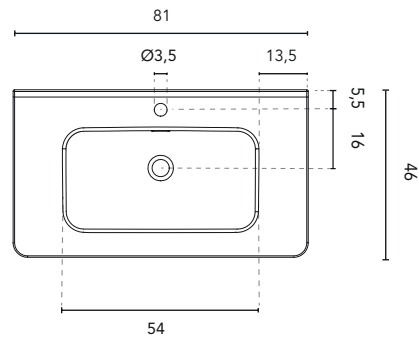

LAVABO INTEGRADO

SECCIÓN

ENCIMERA CON LAVABO INTEGRADO BEAUTY			
MEDIDAS	60	80	100
ACABADO	Blanco Brillo		
MATERIAL	Cerámico		
COMPATIBILIDAD	Dai		

* Medidas en cm