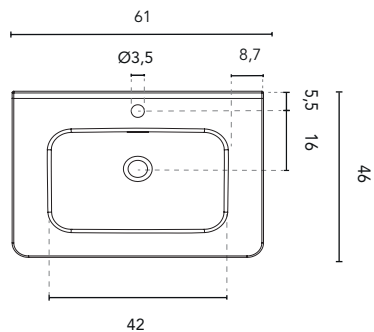

LAVABO INTEGRADO

SECCIÓN

ENCIMERA CON LAVABO INTEGRADO BEAUTY			
MEDIDAS	60	80	100
ACABADO	Blanco Brillo		
MATERIAL	Cerámico		
COMPATIBILIDAD	Dai		

* Medidas en cm