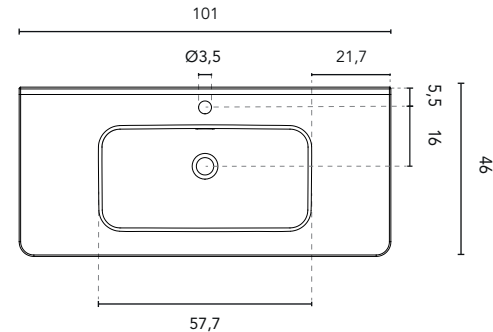

LAVABO INTEGRADO

SECCIÓN

ENCIMERA CON LAVABO INTEGRADO BEAUTY			
MEDIDAS	60	80	100
ACABADO	Blanco Brillo		
MATERIAL	Cerámico		
COMPATIBILIDAD	Dai		

* Medidas en cm