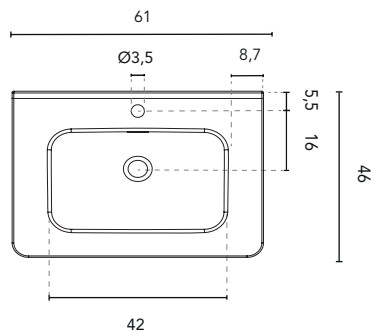

VASQUES INTÉGRÉES

SECTION

VASQUE INTÉGRÉE BEAUTY			
DIMENSIONS	60	80	100
FINITIONS	Blanc Brillant		
MATERIAL	Céramique		
COMPATIBILITÉ	Dai		

* Dimensions en cm