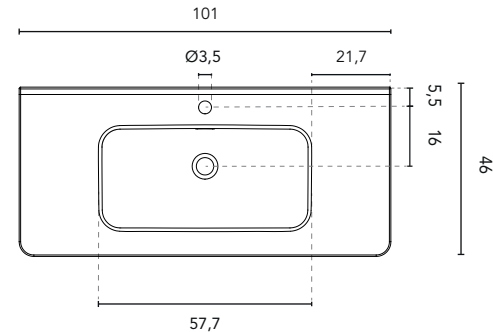

VASQUES INTÉGRÉES

SECTION

VASQUE INTÉGRÉE BEAUTY			
DIMENSIONS	60	80	100
FINITIONS	Blanc Brillant		
MATERIAL	Céramique		
COMPATIBILITÉ	Dai		

* Dimensions en cm