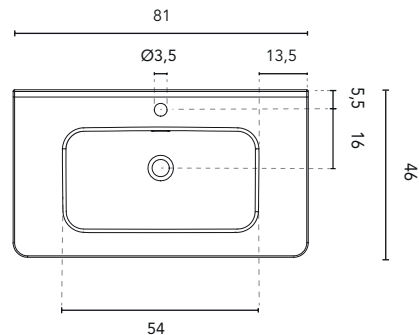

VASQUES INTÉGRÉES

SECTION

VASQUE INTÉGRÉE BEAUTY			
DIMENSIONS	60	80	100
FINITIONS	Blanc Brillant		
MATERIAL	Céramique		
COMPATIBILITÉ	Dai		

* Dimensions en cm