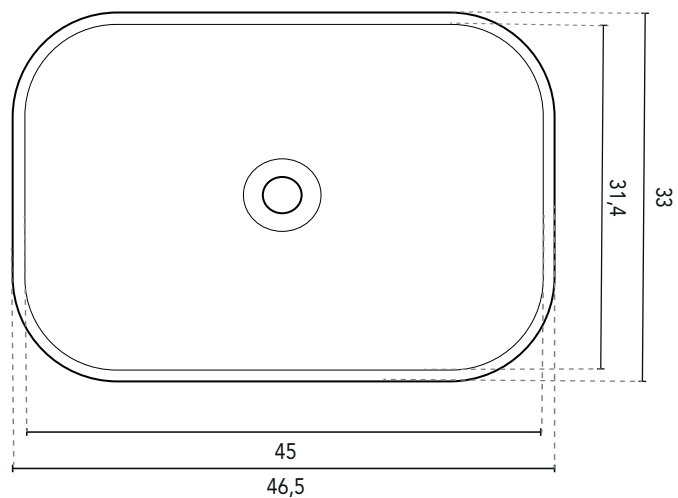

LAVABO SOBRE ENCIMERA

LAVABO SOBRE ENCIMERA BLOCK	
MEDIDAS	46,5
ACABADO	Arena Mate, Negro Mate, Cotton, Piombo, Gris Vintage, Azul Ocean
MATERIAL	Cerámico

\*Medidas en cm.