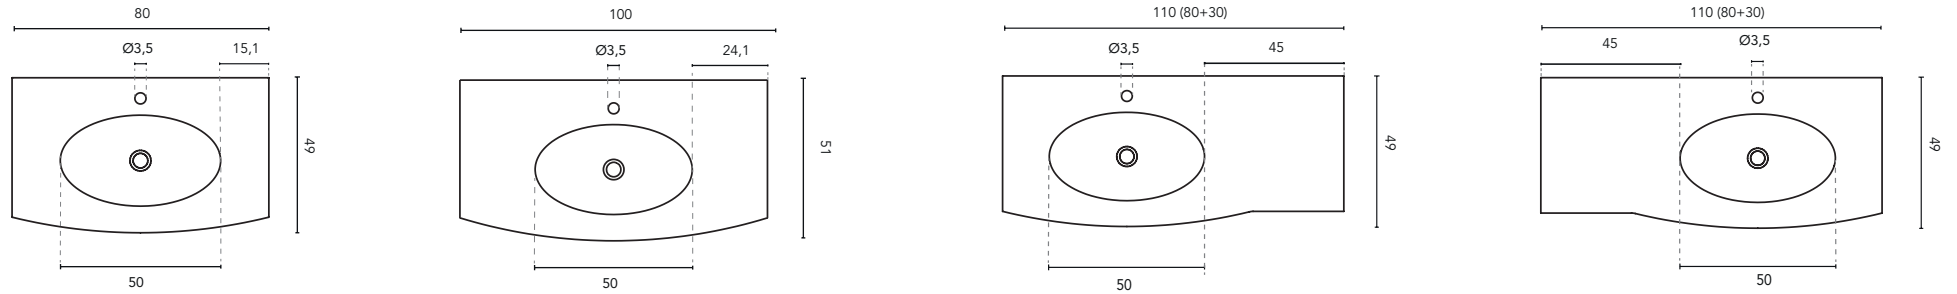

LAVABO INTEGRADO

SECCIÓN

ENCIMERA CON LAVABO INTEGRADO GLOOB						
MEDIDAS	80	100	110	130	140	160
ACABADO	Blanco Mate					
MATERIAL	Solid Surface					
COMPATIBILIDAD	Wave					

* Medidas en cm

LAVABO INTEGRADO

SECCIÓN

ENCIMERA CON LAVABO INTEGRADO GLOOB						
MEDIDAS	80	100	110	130	140	160
ACABADO	Blanco Mate					
MATERIAL	Solid Surface					
COMPATIBILIDAD	Wave					

* Medidas en cm