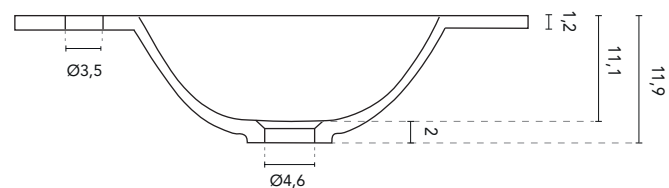

LAVABO INTEGRADO

SECCIÓN

ENCIMERA CON LAVABO INTEGRADO GLOOB						
MEDIDAS	80	100	110	130	140	160
ACABADO	Blanco Mate					
MATERIAL	Solid Surface					
COMPATIBILIDAD	Wave					

* Medidas en cm

LAVABO INTEGRADO

SECCIÓN

ENCIMERA CON LAVABO INTEGRADO GLOOB						
MEDIDAS	80	100	110	130	140	160
ACABADO	Blanco Mate					
MATERIAL	Solid Surface					
COMPATIBILIDAD	Wave					

* Medidas en cm