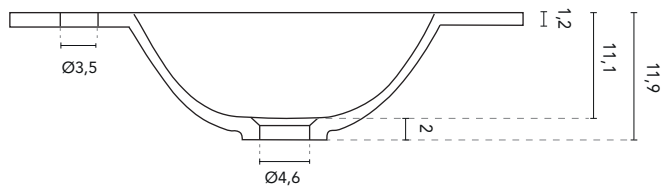

LAVABO INTEGRADO

SECCIÓN

ENCIMERA CON LAVABO INTEGRADO GLOOB						
MEDIDAS	80	100	110	130	140	160
ACABADO	Blanco Mate					
MATERIAL	Solid Surface					
COMPATIBILIDAD	Wave					

* Medidas en cm

LAVABO INTEGRADO

SECCIÓN

ENCIMERA CON LAVABO INTEGRADO GLOOB						
MEDIDAS	80	100	110	130	140	160
ACABADO	Blanco Mate					
MATERIAL	Solid Surface					
COMPATIBILIDAD	Wave					

* Medidas en cm