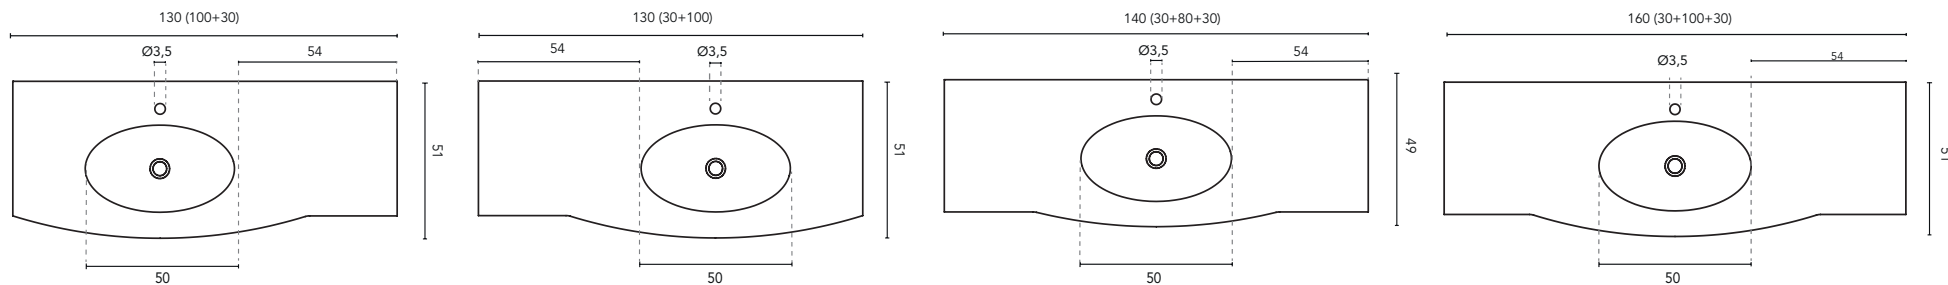

LAVABO INTEGRADO

SECCIÓN

ENCIMERA CON LAVABO INTEGRADO GLOOB						
MEDIDAS	80	100	110	130	140	160
ACABADO	Blanco Mate					
MATERIAL	Solid Surface					
COMPATIBILIDAD	Wave					

* Medidas en cm

LAVABO INTEGRADO

SECCIÓN

ENCIMERA CON LAVABO INTEGRADO GLOOB						
MEDIDAS	80	100	110	130	140	160
ACABADO	Blanco Mate					
MATERIAL	Solid Surface					
COMPATIBILIDAD	Wave					

* Medidas en cm