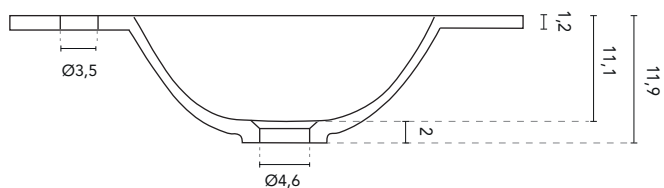

VASQUES INTÉGRÉES

SECTION

VASQUE INTÉGRÉE GLOOB						
DIMENSIONS	80	100	110	130	140	160
FINITIONS	Blanc Matt					
MATERIAL	Solid Surface					
COMPATIBILITÉ	Wave					

* Dimensions en cm

VASQUES INTÉGRÉES

SECTION

VASQUE INTÉGRÉE G LOOB						
DIMENSIONS	80	100	110	130	140	160
FINITIONS	Matt White					
MATERIAL	Solid Surface					
COMPATIBILITÉ	Wave					

* Dimensions en cm