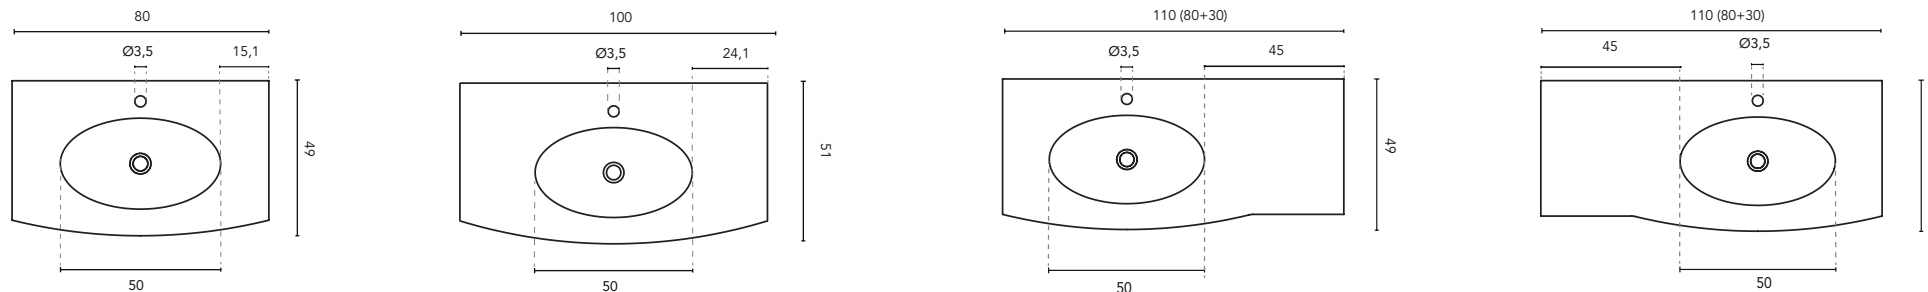

VASQUES INTÉGRÉES

SECTION

VASQUE INTÉGRÉE GLOOB						
DIMENSIONS	80	100	110	130	140	160
FINITIONS	Blanc Matt					
MATERIAL	Solid Surface					
COMPATIBILITÉ	Wave					

* Dimensions en cm

VASQUES INTÉGRÉES

SECTION

VASQUE INTÉGRÉE G LOOB						
DIMENSIONS	80	100	110	130	140	160
FINITIONS	Matt White					
MATERIAL	Solid Surface					
COMPATIBILITÉ	Wave					

* Dimensions en cm