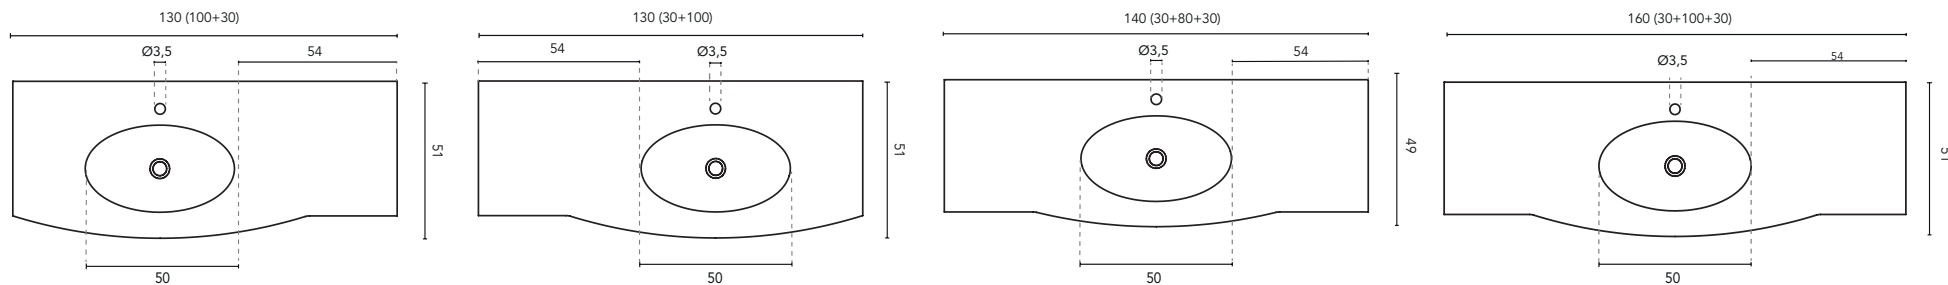

VASQUES INTÉGRÉES

SECTION

VASQUE INTÉGRÉE GLOOB						
DIMENSIONS	80	100	110	130	140	160
FINITIONS	Blanc Matt					
MATERIAL	Solid Surface					
COMPATIBILITÉ	Wave					

* Dimensions en cm

VASQUES INTÉGRÉES

SECTION

VASQUE INTÉGRÉE G LOOB						
DIMENSIONS	80	100	110	130	140	160
FINITIONS	Matt White					
MATERIAL	Solid Surface					
COMPATIBILITÉ	Wave					

* Dimensions en cm