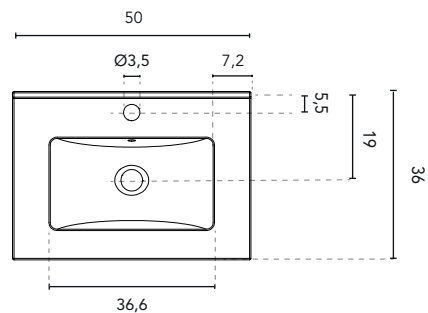

LAVABO INTEGRADO

SECCIÓN

ENCIMERA CON LAVABO INTEGRADO LITTLE		
MEDIDAS	50	60
ACABADO	Blanco Brillo	
MATERIAL	Cerámico	
COMPATIBILIDAD	Little	

*Medidas en cm.