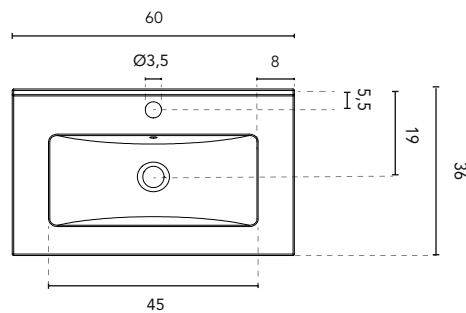

LAVABO INTEGRADO

SECCIÓN

ENCIMERA CON LAVABO INTEGRADO LITTLE		
MEDIDAS	50	60
ACABADO	Blanco Brillo	
MATERIAL	Cerámico	
COMPATIBILIDAD	Little	

*Medidas en cm.