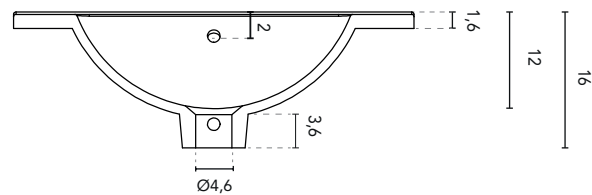

LAVABO INTEGRADO

SECCIÓN

ENCIMERA CON LAVABO INTEGRADO LITTLE		
MEDIDAS	50	60
ACABADO	Blanco Brillo	
MATERIAL	Cerámico	
COMPATIBILIDAD	Little	

*Medidas en cm.